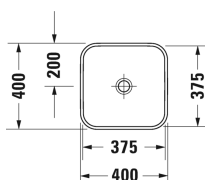

Happy D.2 Plus Bowle # 235940..00 / 235940..00 / 235940..00

| < 400 mm > |

Bowle	Dimension	Vægt	Ordrenummer
slebet underkant, uden overløb, uden mulighed for hanehul, Inklusiv fastgørelse, Inkl bundventil med keramisk skjuler, 400 mm			
Farver			
00 Hvid (Alpin) 13 Anthracite Matt 61 Hvid/Antracit mat			
Varianter			
☒ Indvendig hvid, udvendig hvid	400 x 400 mm	7,300 kg	235940..00
☒ Indvendig antracit mat, udvendig antracit mat	400 x 400 mm	7,300 kg	235940..00
☒ Indvendig hvid, udvendig antracit mat	400 x 400 mm	7,300 kg	235940..00
Porcelæn med Wondergliss vil forblive ren og pæn i lang tid. Hvis du vil bestille produkter med Wondergliss tilføjer du "1" som det 11. tal i Duravit nummeret.			
Tilbehør			
Vandlås		1,500 kg	005036
Matchende produkter			
Vægmonteret vaskeskab 1 høj skuffe, Bordplade med 1 udskæring, til 1 bowle i midten, 800 x 550 mm	800 x 550 mm		KT6694
Vægmonteret vaskeskab 1 høj skuffe, Bordplade med 1 udskæring, til 1 bowle i midten, 1000 x 550 mm	1000 x 550 mm		KT6695
Vægmonteret vaskeskab 1 høj skuffe, Bordplade med 1 udskæring, til 1 bowle i midten, 1200 x 550 mm	1200 x 550 mm		KT6696
Vægmonteret vaskeskab 2 skuffer, øverste skuffe er med udskæring for vandlås, Bordplade med 1 udskæring, til 1 bowle i midten, 800 x 550 mm	800 x 550 mm		KT6654
Vægmonteret vaskeskab 2 skuffer, øverste skuffe er med udskæring for vandlås, Bordplade med 1 udskæring, til 1 bowle i midten, 1000 x 550 mm	1000 x 550 mm		KT6655
Vægmonteret vaskeskab 2 skuffer, øverste skuffe er med udskæring for vandlås, Bordplade med 1 udskæring, til 1 bowle i midten, 1200 x 550 mm	1200 x 550 mm		KT6656