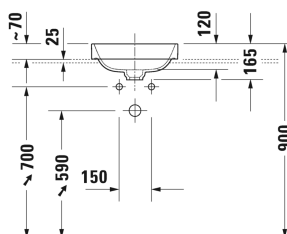

Happy D.2 Plus Bowle # 235940..00 / 235940..00 / 235940..00

| < 400 mm > |

Bowle	Dimension	Vægt	Ordrenummer
slebet underkant, uden overløb, uden mulighed for hanehul, Inklusiv fastgørelse, Inkl bundventil med keramisk skjuler, 400 mm			
Farver			
00 Hvid (Alpin) 13 Anthracite Matt 61 Hvid/Antracit mat			
Varianter			
☒ Indvendig hvid, udvendig hvid	400 x 400 mm	7,300 kg	235940..00
☒ Indvendig antracit mat, udvendig antracit mat	400 x 400 mm	7,300 kg	235940..00
☒ Indvendig hvid, udvendig antracit mat	400 x 400 mm	7,300 kg	235940..00
Porcelæn med Wondergliss vil forblive ren og pæn i lang tid. Hvis du vil bestille produkter med Wondergliss tilføjer du "1" som det 11. tal i Duravit nummeret.			
Tilbehør			
Vandlås		1,500 kg	005036
Matchende produkter			
Vægmonteret vaskeskab 1 høj skuffe, Bordplade med 1 udskæring, til 1 bowle i midten, 800 x 550 mm	800 x 550 mm		KT6694
Vægmonteret vaskeskab 1 høj skuffe, Bordplade med 1 udskæring, til 1 bowle i midten, 1000 x 550 mm	1000 x 550 mm		KT6695
Vægmonteret vaskeskab 1 høj skuffe, Bordplade med 1 udskæring, til 1 bowle i midten, 1200 x 550 mm	1200 x 550 mm		KT6696
Vægmonteret vaskeskab 2 skuffer, øverste skuffe er med udskæring for vandlås, Bordplade med 1 udskæring, til 1 bowle i midten, 800 x 550 mm	800 x 550 mm		KT6654
Vægmonteret vaskeskab 2 skuffer, øverste skuffe er med udskæring for vandlås, Bordplade med 1 udskæring, til 1 bowle i midten, 1000 x 550 mm	1000 x 550 mm		KT6655
Vægmonteret vaskeskab 2 skuffer, øverste skuffe er med udskæring for vandlås, Bordplade med 1 udskæring, til 1 bowle i midten, 1200 x 550 mm	1200 x 550 mm		KT6656