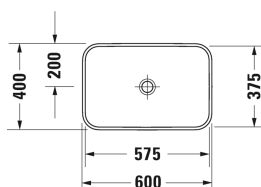

Happy D.2 Plus Bowle # 235960..00 / 235960..00 / 235960..00

| < 600 mm > |

Bowle	Dimension	Vægt	Ordrenummer
slebet underkant, uden overløb, uden mulighed for hanehul, Inklusiv fastgørelse, Inkl bundventil med keramisk skjuler, 600 mm			
Farver			
00 Hvid (Alpin) 13 Anthracite Matt 61 Hvid/Antracit mat			
Varianter			
☒ Indvendig hvid, udvendig hvid	600 x 400 mm	10,500 kg	235960..00
☒ Indvendig antracit mat, udvendig antracit mat	600 x 400 mm	10,500 kg	235960..00
☒ Indvendig hvid, udvendig antracit mat	600 x 400 mm	10,500 kg	235960..00
Porcelæn med Wondergliss vil forblive ren og pæn i lang tid. Hvis du vil bestille produkter med Wondergliss tilføjer du "1" som det 11. tal i Duravit nummeret.			
Tilbehør			
Vandlås		1,500 kg	005036
Matchende produkter			
Vægmonteret vaskeskab 1 høj skuffe, Bordplade med 1 udskæring, til 1 bowle i midten, 800 x 550 mm	800 x 550 mm		KT6694
Vægmonteret vaskeskab 1 høj skuffe, Bordplade med 1 udskæring, til 1 bowle i midten, 1000 x 550 mm	1000 x 550 mm		KT6695
Vægmonteret vaskeskab 1 høj skuffe, Bordplade med 1 udskæring, til 1 bowle i midten, 1200 x 550 mm	1200 x 550 mm		KT6696
Vægmonteret vaskeskab 2 høje skuffer, 1 topplade med 1 eller 2 udskæringer, til 1 eller 2 bowler, 1400 x 550 mm	1400 x 550 mm		KT6697 B/L/R
Vægmonteret vaskeskab 2 skuffer, øverste skuffe er med udskæring for vandlås, Bordplade med 1 udskæring, til 1 bowle i midten, 800 x 550 mm	800 x 550 mm		KT6654
Vægmonteret vaskeskab 2 skuffer, øverste skuffe er med udskæring for vandlås, Bordplade med 1 udskæring, til 1 bowle i midten, 1200 x 550 mm	1200 x 550 mm		KT6656