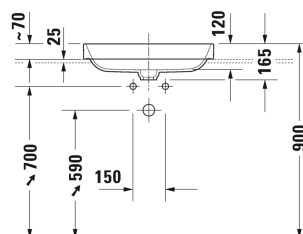

Happy D.2 Plus Bowle # 235960..00 / 235960..00 / 235960..00

| < 600 mm > |

Bowle	Dimension	Vægt	Ordrenummer
slebet underkant, uden overløb, uden mulighed for hanehul, Inklusiv fastgørelse, Inkl bundventil med keramisk skjuler, 600 mm			
Farver			
00 Hvid (Alpin) 13 Anthracite Matt 61 Hvid/Antracit mat			
Varianter			
☒ Indvendig hvid, udvendig hvid	600 x 400 mm	10,500 kg	235960..00
☒ Indvendig antracit mat, udvendig antracit mat	600 x 400 mm	10,500 kg	235960..00
☒ Indvendig hvid, udvendig antracit mat	600 x 400 mm	10,500 kg	235960..00
Porcelæn med Wondergliss vil forblive ren og pæn i lang tid. Hvis du vil bestille produkter med Wondergliss tilføjer du "1" som det 11. tal i Duravit nummeret.			
Tilbehør			
Vandlås		1,500 kg	005036
Matchende produkter			
Vægmonteret vaskeskab 1 høj skuffe, Bordplade med 1 udskæring, til 1 bowle i midten, 800 x 550 mm	800 x 550 mm		KT6694
Vægmonteret vaskeskab 1 høj skuffe, Bordplade med 1 udskæring, til 1 bowle i midten, 1000 x 550 mm	1000 x 550 mm		KT6695
Vægmonteret vaskeskab 1 høj skuffe, Bordplade med 1 udskæring, til 1 bowle i midten, 1200 x 550 mm	1200 x 550 mm		KT6696
Vægmonteret vaskeskab 2 høje skuffer, 1 topplade med 1 eller 2 udskæringer, til 1 eller 2 bowler, 1400 x 550 mm	1400 x 550 mm		KT6697 B/L/R
Vægmonteret vaskeskab 2 skuffer, øverste skuffe er med udskæring for vandlås, Bordplade med 1 udskæring, til 1 bowle i midten, 800 x 550 mm	800 x 550 mm		KT6654
Vægmonteret vaskeskab 2 skuffer, øverste skuffe er med udskæring for vandlås, Bordplade med 1 udskæring, til 1 bowle i midten, 1200 x 550 mm	1200 x 550 mm		KT6656