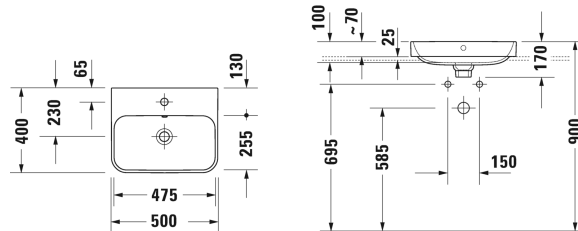

Happy D.2 Plus Bowle # 236050..00 / 236050..60 / 236050..00 /
236050..60 / 236050..00 / 236050..60

| < 500 mm > |

Bowle	Dimension	Vægt	Ordrenummer
slebet underkant, med overløb, med platform til hanehul, Bagsiden er ikke glaseret, Inklusiv fastgørelse, Inklusiv keramisk push-open bundventil, 500 mm			
Farver			
00 Hvid (Alpin) 13 Anthracite Matt 61 Hvid/Antracit mat			
Varianter			
● Indvendig hvid, udvendig hvid	500 x 400 mm	9,900 kg	236050..00
☒ Indvendig hvid, udvendig hvid	500 x 400 mm	9,900 kg	236050..60
● Indvendig antracit mat, udvendig antracit mat	500 x 400 mm	9,900 kg	236050..00
☒ Indvendig antracit mat, udvendig antracit mat	500 x 400 mm	9,900 kg	236050..60
● Indvendig hvid, udvendig antracit mat	500 x 400 mm	9,900 kg	236050..00
☒ Indvendig hvid, udvendig antracit mat	500 x 400 mm	9,900 kg	236050..60
Porcelæn med Wondergliss vil forblive ren og pæn i lang tid. Hvis du vil bestille produkter med Wondergliss tilføjer du "1" som det 11. tal i Duravit nummeret.			
Tilbehør			
Vandlås		1,500 kg	005036
Matchende produkter			
Vægmonteret vaskeskab 1 høj skuffe, Bordplade med 1 udskæring, til 1 bowle i midten, 800 x 550 mm	800 x 550 mm		KT6694
Vægmonteret vaskeskab 1 høj skuffe, Bordplade med 1 udskæring, til 1 bowle i midten, 1000 x 550 mm	1000 x 550 mm		KT6695
Vægmonteret vaskeskab 1 høj skuffe, Bordplade med 1 udskæring, til 1 bowle i midten, 1200 x 550 mm	1200 x 550 mm		KT6696
Vægmonteret vaskeskab 2 høje skuffer, 1 topplade med 1 eller 2 udskæringer, til 1 eller 2 bowler, 1400 x 550 mm	1400 x 550 mm		KT6697 B/L/R
Vægmonteret vaskeskab 2 skuffer, øverste skuffe er med udskæring for vandlås, Bordplade med 1 udskæring, til 1 bowle i midten, 800 x 550 mm	800 x 550 mm		KT6654