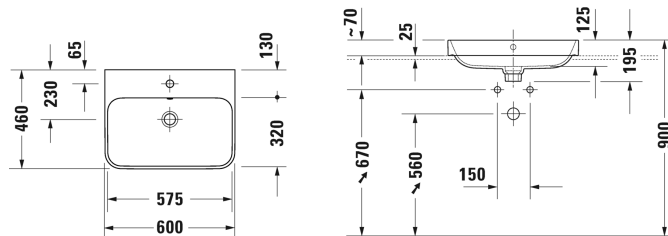

Happy D.2 Plus Bowle # 236060..00 / 236060..60 / 236060..00 /
236060..60 / 236060..00 / 236060..60

| < 600 mm > |

Bowle	Dimension	Vægt	Ordrenummer
slebet underkant, med overløb, med platform til hanehul, Bagsiden er ikke glaseret, Inklusiv fastgørelse, Inklusiv keramisk push-open bundventil, 600 mm			
Farver			
00 Hvid (Alpin) 13 Anthracite Matt 61 Hvid/Antracit mat			
Varianter			
● Indvendig hvid, udvendig hvid	600 x 460 mm	13,500 kg	236060..00
☒ Indvendig hvid, udvendig hvid	600 x 460 mm	13,500 kg	236060..60
● Indvendig antracit mat, udvendig antracit mat	600 x 460 mm	13,500 kg	236060..00
☒ Indvendig antracit mat, udvendig antracit mat	600 x 460 mm	13,500 kg	236060..60
● Indvendig hvid, udvendig antracit mat	600 x 460 mm	13,500 kg	236060..00
☒ Indvendig hvid, udvendig antracit mat	600 x 460 mm	13,500 kg	236060..60
Porcelæn med Wondergliss vil forblive ren og pæn i lang tid. Hvis du vil bestille produkter med Wondergliss tilføjer du "1" som det 11. tal i Duravit nummeret.			
Tilbehør			
Vandlås		1,500 kg	005036
Matchende produkter			
Vægmonteret vaskeskab 1 høj skuffe, Bordplade med 1 udskæring, til 1 bowle i midten, 800 x 550 mm	800 x 550 mm		KT6694
Vægmonteret vaskeskab 1 høj skuffe, Bordplade med 1 udskæring, til 1 bowle i midten, 1000 x 550 mm	1000 x 550 mm		KT6695
Vægmonteret vaskeskab 1 høj skuffe, Bordplade med 1 udskæring, til 1 bowle i midten, 1200 x 550 mm	1200 x 550 mm		KT6696
Vægmonteret vaskeskab 2 høje skuffer, 1 topplade med 1 eller 2 udskæringer, til 1 eller 2 bowler, 1400 x 550 mm	1400 x 550 mm		KT6697 B/L/R
Vægmonteret vaskeskab 2 skuffer, øverste skuffe er med udskæring for vandlås, Bordplade med 1 udskæring, til 1 bowle i midten, 800 x 550 mm	800 x 550 mm		KT6654