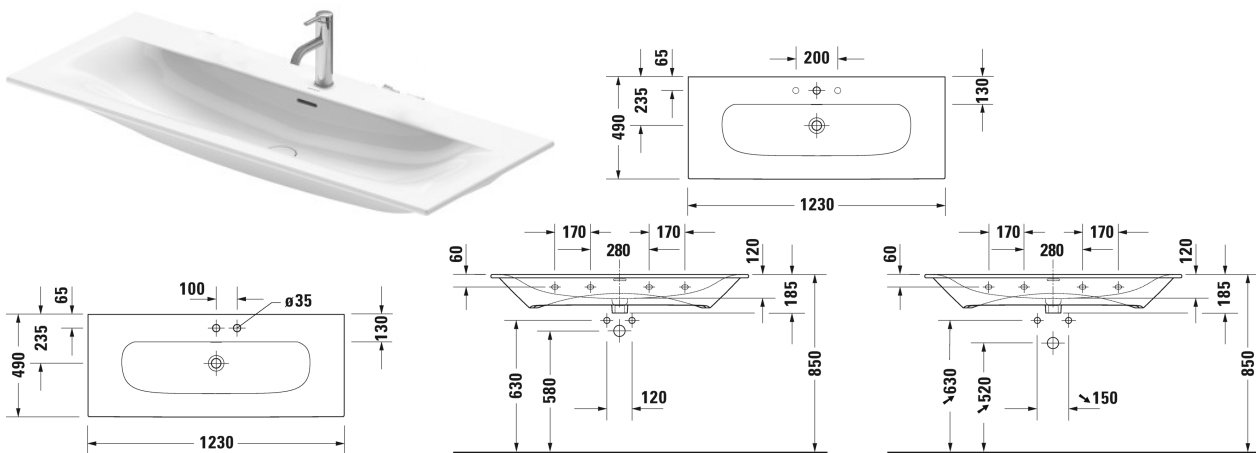

Viu Håndvask, møbelhåndvask # 2344120000 / 2344120030 /
2344120058 / 2344120060

| < 1230 mm > |

Håndvask, møbelhåndvask	Dimension	Vægt	Ordrenummer
med overløb, med platform til hanehul, Inklusiv keramisk push-open bundventil, glaseret på undersiden, 1230 mm			
Farver			
00 Hvid (Alpin)			
Varianter			
●	1230 x 490 mm	35,800 kg	2344120000
● ● ●	1230 x 490 mm	35,800 kg	2344120030
● ●	1230 x 490 mm	35,800 kg	2344120058
☒	1230 x 490 mm	35,800 kg	2344120060
Infobox			
For at montere porcelæn fra størrelse 1200 mm er det nødvendigt med 2 sæt monteringsbolte til håndvaske			
Porcelæn med Wondergliss vil forblive ren og pæn i lang tid. Hvis du vil bestille produkter med Wondergliss tilføjer du "1" som det 11. tal i Duravit nummeret.			
Tilbehør			
Pladsbesparende vandlås	1 1/4" mm	0,400 kg	005076
Vandlås		1,500 kg	005036
Matchende produkter			
Vægmonteret vaskeskab 1 høj skuffe, til Viu # 234412, 1220 x 481 mm	1220 x 481 mm		LC6139