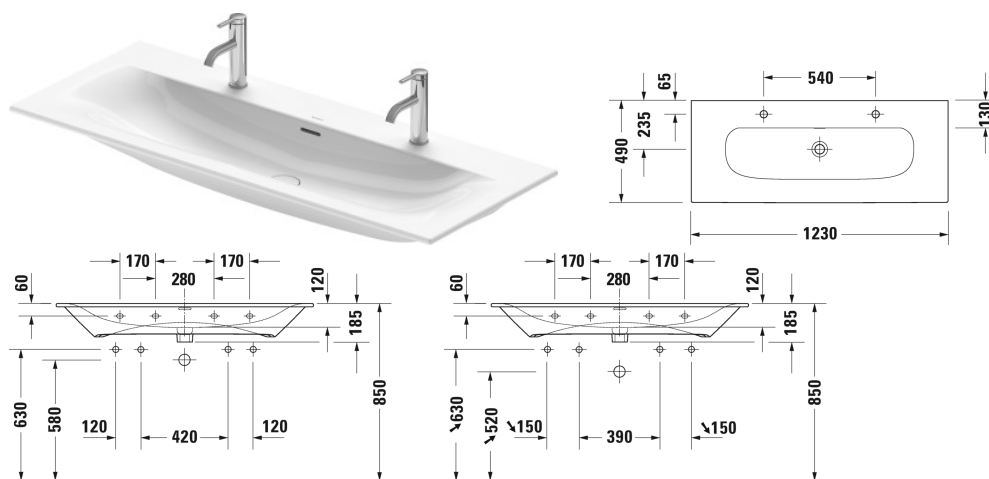

**Viu Håndvask, møbelhåndvask # 2344120024**

| &lt; 1230 mm &gt; |

Håndvask, møbelhåndvask	Dimension	Vægt	Ordrenummer
med overløb, med platform til hanehul, Inklusiv keramisk push-open bundventil, glaseret på undersiden, 1230 mm			
<b>Farver</b>			
00 Hvid (Alpin)			
<b>Varianter</b>			
● _ _ ●	1230 x 490 mm	35,800 kg	2344120024
<b>Infobox</b>			
For at montere porcelæn fra størrelse 1200 mm er det nødvendigt med 2 sæt monteringsbolte til håndvaske			
Porcelæn med Wondergliss vil forblive ren og pæn i lang tid. Hvis du vil bestille produkter med Wondergliss tilføjer du "1" som det 11. tal i Duravit nummeret.			
<b>Tilbehør</b>			
Pladsbesparende vandlås	1 1/4" mm	0,400 kg	005076
Vandlås		1,500 kg	005036
<b>Matchende produkter</b>			
Vægmonteret vaskeskab 1 høj skuffe, til Viu # 234412, 1220 x 481 mm	1220 x 481 mm		LC6139
Vægmonteret vaskeskab 2 skuffer, øverste skuffe er med udskæring for vandlås, til Viu # 234412, 1220 x 481 mm	1220 x 481 mm		LC6309
Gulvstående vaskeskab 2 høje skuffer, øverste skuffe er med udskæring for vandlås, til Viu # 234412, 1220 x 481 mm	1220 x 481 mm		LC6599