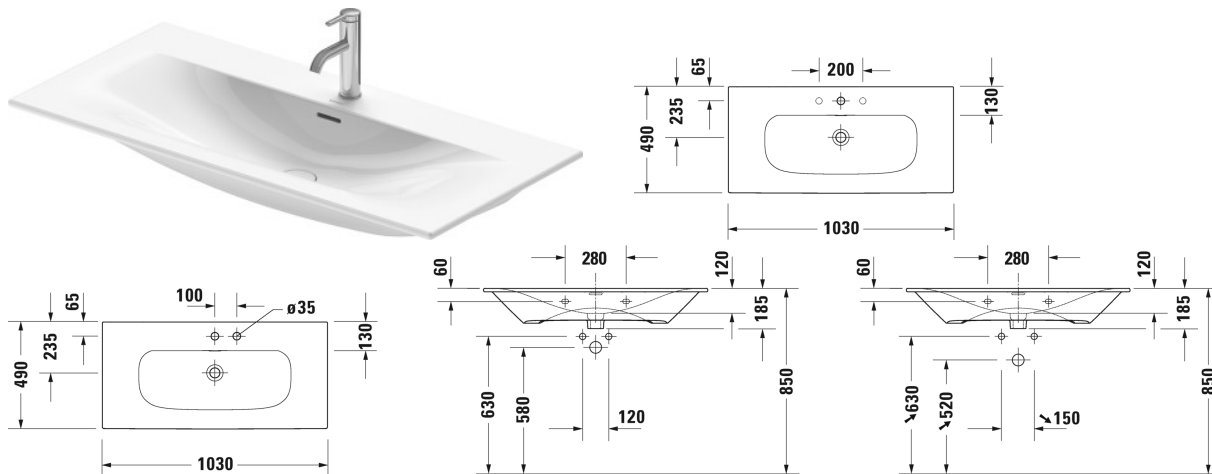

Viu Håndvask, møbelhåndvask # 2344100000 / 2344100030 /
2344100058 / 2344100060

| < 1030 mm > |

Håndvask, møbelhåndvask	Dimension	Vægt	Ordrenummer
med overløb, med platform til hanehul, Inklusiv keramisk push-open bundventil, glaseret på undersiden, 1030 mm			
Farver			
00 Hvid (Alpin)			
Varianter			
●	1030 x 490 mm	27,300 kg	2344100000
● ● ●	1030 x 490 mm	27,300 kg	2344100030
● ●	1030 x 490 mm	27,300 kg	2344100058
☒	1030 x 490 mm	27,300 kg	2344100060
Porcelæn med Wondergliss vil forblive ren og pæn i lang tid. Hvis du vil bestille produkter med Wondergliss tilføjer du "1" som det 11. tal i Duravit nummeret.			
Tilbehør			
Pladsbesparende vandlås	1 1/4" mm	0,400 kg	005076
Vandlås		1,500 kg	005036
Matchende produkter			
Vægmonteret vaskeskab 1 høj skuffe, til Viu # 234410, 1020 x 481 mm	1020 x 481 mm		LC6138
Vægmonteret vaskeskab 2 skuffer, øverste skuffe er med udskæring for vandlås, til Viu # 234410, 1020 x 481 mm	1020 x 481 mm		LC6308
Gulvstående vaskeskab 2 høje skuffer, øverste skuffe er med udskæring for vandlås, til Viu # 234410, 1020 x 481 mm	1020 x 481 mm		LC6598

Alle tegninger indeholder nødvendige mål indenfor standard tolerancer. De er angivet i mm og er vejledende. For præcise mål, specielt ved specielle anvendelsesområder, anbefaler vi at vente til produktet er modtaget.