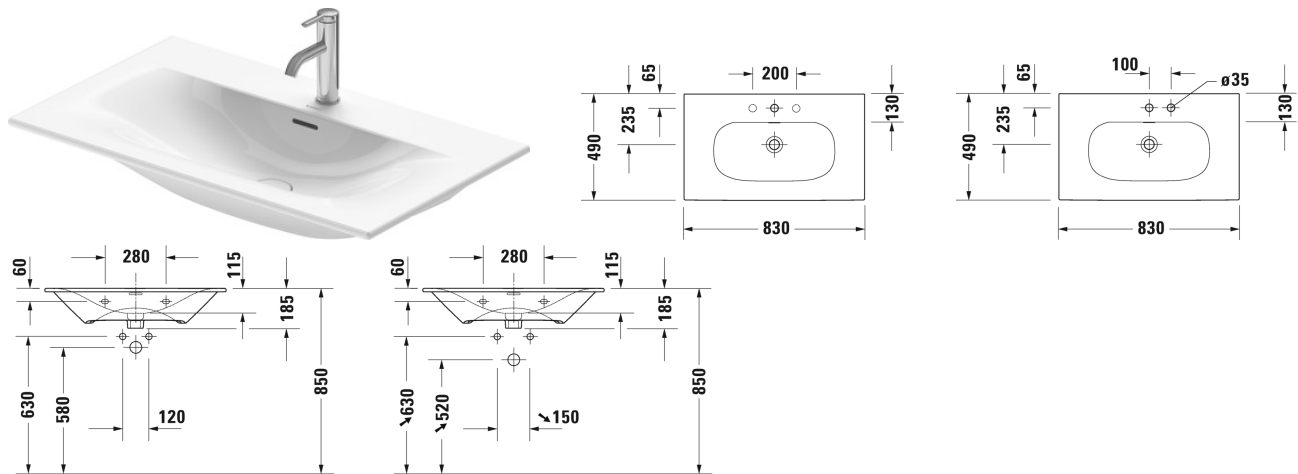

Viu Håndvask, møbelhåndvask # 2344830000 / 2344830030 /  
2344830058 / 2344830060

| < 830 mm > |

Håndvask, møbelhåndvask	Dimension	Vægt	Ordrenummer
med overløb, med platform til hanehul, Inklusiv keramisk push-open bundventil, glaseret på undersiden, 830 mm			
<b>Farver</b>			
00 Hvid (Alpin)			
<b>Varianter</b>			
●	830 x 490 mm	20,100 kg	2344830000
● ● ●	830 x 490 mm	20,100 kg	2344830030
● ●	830 x 490 mm	20,100 kg	2344830058
☒	830 x 490 mm	20,100 kg	2344830060
Porcelæn med Wondergliss vil forblive ren og pæn i lang tid. Hvis du vil bestille produkter med Wondergliss tilføjer du "1" som det 11. tal i Duravit nummeret.			
<b>Tilbehør</b>			
Pladsbesparende vandlås	1 1/4" mm	0,400 kg	005076
Vandlås		1,500 kg	005036
<b>Matchende produkter</b>			
Vægmonteret vaskeskab 1 høj skuffe, til Viu # 234483, 820 x 481 mm	820 x 481 mm		LC6137
Vægmonteret vaskeskab 2 skuffer, øverste skuffe er med udskæring for vandlås, til Viu # 234483, 820 x 481 mm	820 x 481 mm		LC6307
Gulvstående vaskeskab 2 høje skuffer, øverste skuffe er med udskæring for vandlås, til Viu # 234483, 820 x 481 mm	820 x 481 mm		LC6597