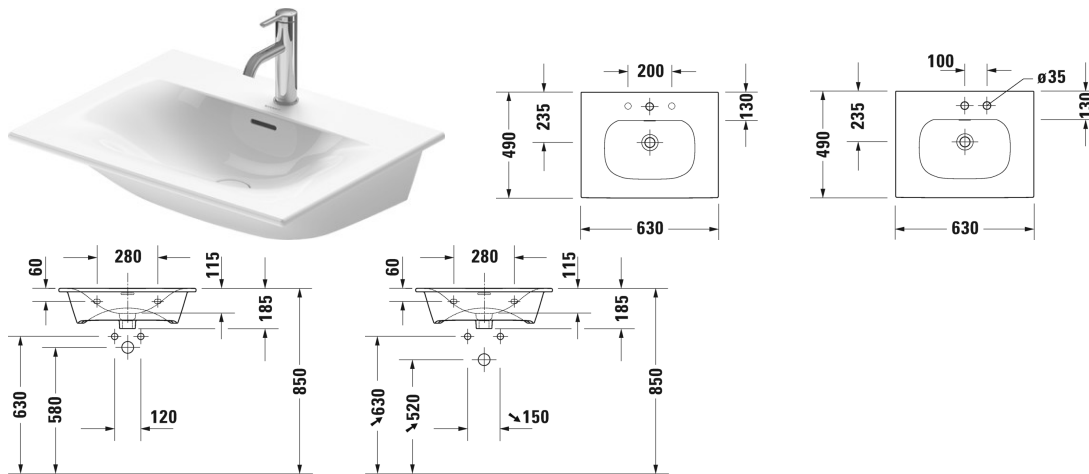

Viu Håndvask, møbelhåndvask # 2344630000 / 2344630030 /
2344630058 / 2344630060

| < 630 mm > |

Håndvask, møbelhåndvask	Dimension	Vægt	Ordrenummer
med overløb, med platform til hanehul, Inklusiv keramisk push-open bundventil, glaseret på undersiden, 630 mm			
Farver			
00 Hvid (Alpin)			
Varianter			
●	630 x 490 mm	16,600 kg	2344630000
● ● ●	630 x 490 mm	16,600 kg	2344630030
● ●	630 x 490 mm	16,600 kg	2344630058
☒	630 x 490 mm	16,600 kg	2344630060
Porcelæn med Wondergliss vil forblive ren og pæn i lang tid. Hvis du vil bestille produkter med Wondergliss tilføjer du "1" som det 11. tal i Duravit nummeret.			
Tilbehør			
Pladsbesparende vandlås	1 1/4" mm	0,400 kg	005076
Vandlås		1,500 kg	005036
Matchende produkter			
Vægmonteret vaskeskab 1 høj skuffe, til Viu # 234463, 620 x 481 mm	620 x 481 mm		LC6135
Vægmonteret vaskeskab 2 skuffer, øverste skuffe er med udskæring for vandlås, til Viu # 234463, 620 x 481 mm	620 x 481 mm		LC6305
Gulvstående vaskeskab 2 høje skuffer, øverste skuffe er med udskæring for vandlås, til Viu # 234463, 620 x 481 mm	620 x 481 mm		LC6595