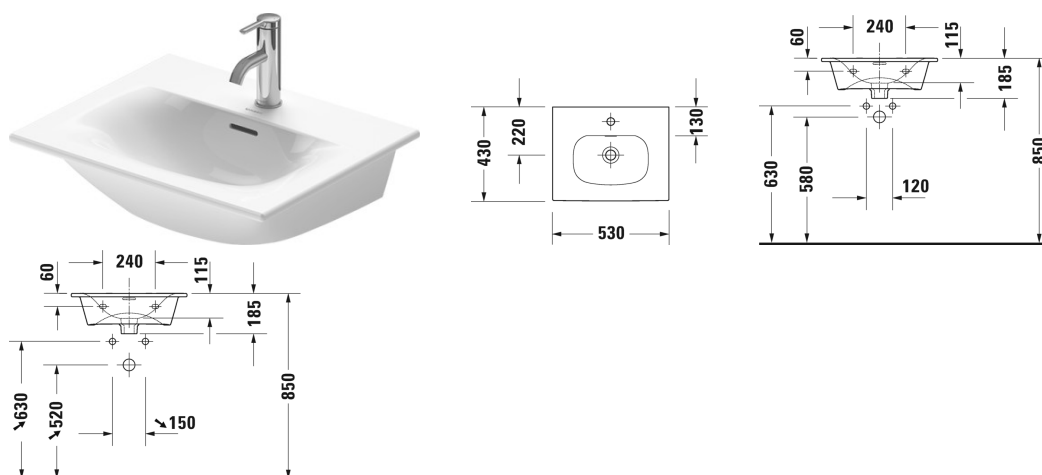

**Viu Håndvask, møbelhåndvask # 2344530000 / 2344530060**

| &lt; 530 mm &gt; |

Håndvask, møbelhåndvask	Dimension	Vægt	Ordrenummer
med overløb, med platform til hanehul, Inklusiv keramisk push-open bundventil, glaseret på undersiden, 530 mm			
<b>Farver</b>			
00 Hvid (Alpin)			
<b>Varianter</b>			
●	530 x 430 mm	12,700 kg	2344530000
⊗	530 x 430 mm	12,700 kg	2344530060
Porcelæn med Wondergliss vil forblive ren og pæn i lang tid. Hvis du vil bestille produkter med Wondergliss tilføjer du "1" som det 11. tal i Duravit nummeret.			
<b>Tilbehør</b>			
Pladsbesparende vandlås	1 1/4" mm	0,400 kg	005076
Vandlås		1,500 kg	005036
<b>Matchende produkter</b>			
Vægmonteret vaskeskab 1 høj skuffe, til Viu # 234453, 520 x 421 mm	520 x 421 mm		LC6134
Vægmonteret vaskeskab 2 skuffer, øverste skuffe er med udkæring for vandlås, til Viu # 234453, 520 x 421 mm	520 x 421 mm		LC6304
Gulvstående vaskeskab 2 høje skuffer, øverste skuffe er med udkæring for vandlås, til Viu # 234453, 520 x 421 mm	520 x 421 mm		LC6594
Vægmonteret vaskeskab 1 høj skuffe, til Viu # 234453, 520 x 419 mm	520 x 419 mm		BR4209