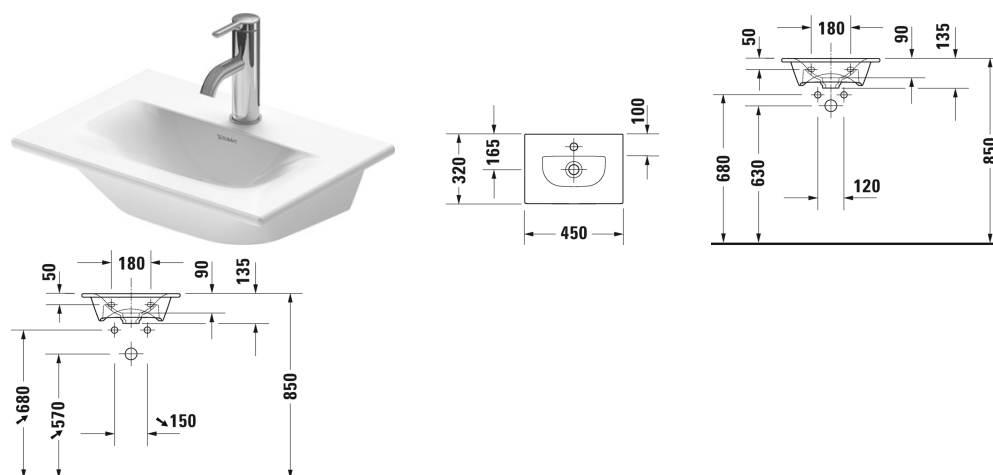

**Viu Håndvask, møbelhåndvask # 0733450041 / 0733450070**

| &lt; 450 mm &gt; |

Håndvask, møbelhåndvask	Dimension	Vægt	Ordrenummer
uden overtøb, med platform til hanehul, Inkl bundventil med keramisk skjuler, glaseret på undersiden, 450 mm			
<b>Farver</b>			
00 Hvid (Alpin)			
<b>Varianter</b>			
●	450 x 320 mm	7,700 kg	0733450041
⊗	450 x 320 mm	7,700 kg	0733450070
Porcelæn med Wondergliss vil forblive ren og pæn i lang tid. Hvis du vil bestille produkter med Wondergliss tilføjer du "1" som det 11. tal i Duravit nummeret.			
<b>Tilbehør</b>			
Pladsbesparende vandlås	1 1/4" mm	0,400 kg	005076
Vandlås		1,500 kg	005036
<b>Matchende produkter</b>			
Vægmonteret vaskeskab 1 låge, til Viu # 073345, 440 x 440 x 311 mm	440 x 440 x 311 mm		LC6133 L/R
Gulvstående vaskeskab 1 låge, 1 glashylde, til Viu # 073345, 440 x 440 x 311 mm	440 x 440 x 311 mm		LC6580 L/R
Vægmonteret vaskeskab 1 låge, til Viu # 073345, 440 x 310 mm	440 x 310 mm		BR4208 L/R
Gulvstående vaskeskab 1 låge, 1 glashylde, til Viu # 073345, 440 x 310 mm	440 x 310 mm		BR4508 L/R
Gulvstående vaskeskab 1 låge, integreret bensæt med højdekompensation, til Viu # 073345, 430 x 308 mm	430 x 308 mm		XS4520 L/R

Viu Håndvask, møbelhåndvask # 0733450041 / 0733450070

|< 450 mm >|

Vægmonteret vaskeskab 1 låge, til Viu # 073345, 430 x 310 mm 430 x 310 mm	XV4030 R/L
Gulvstående vaskeskab 1 låge, til Viu # 073345, 430 x 310 mm 430 x 310 mm	XV4068 L/R

*Alle tegninger indeholder nødvendige mål indenfor standard tolerancer. De er angivet i mm og er vejledende. For præcise mål, specielt ved specielle anvendelsesområder, anbefaler vi at vente til produktet er modtaget.*