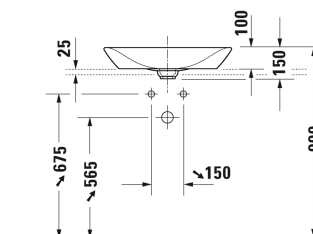

Viu Bowle # 2358600000

| < 600 mm > |

Bowle	Dimension	Vægt	Ordrenummer
slebet underkant, uden overløb, uden mulighed for hanehul, Inklusiv fastgørelse, Inkl bundventil med keramisk skjuler, 600 mm			
Farver			
00 Hvid (Alpin)			
Varianter			
☒	600 x 415 mm	11,200 kg	2358600000
Tilbehør			
Vandlås		1,500 kg	005036
Matchende produkter			
Vægmonteret vaskeskab 1 høj skuffe, Bordplade med 1 udskæring, til 1 bowle i midten, 800 x 550 mm	800 x 550 mm		KT6694
Vægmonteret vaskeskab 1 høj skuffe, Bordplade med 1 udskæring, til 1 bowle i midten, 1000 x 550 mm	1000 x 550 mm		KT6695
Vægmonteret vaskeskab 1 høj skuffe, Bordplade med 1 udskæring, til 1 bowle i midten, 1200 x 550 mm	1200 x 550 mm		KT6696
Vægmonteret vaskeskab 2 høje skuffer, 1 topplade med 1 eller 2 udskæringer, til 1 eller 2 bowler, 1400 x 550 mm	1400 x 550 mm		KT6697 B/L/R
Vægmonteret vaskeskab 2 skuffer, øverste skuffe er med udskæring for vandlås, Bordplade med 1 udskæring, til 1 bowle i midten, 800 x 550 mm	800 x 550 mm		KT6654
Vægmonteret vaskeskab 2 skuffer, øverste skuffe er med udskæring for vandlås, Bordplade med 1 udskæring, til 1 bowle i midten, 1000 x 550 mm	1000 x 550 mm		KT6655
Vægmonteret vaskeskab 2 skuffer, øverste skuffe er med udskæring for vandlås, Bordplade med 1 udskæring, til 1 bowle i midten, 1200 x 550 mm	1200 x 550 mm		KT6656
Vægmonteret vaskeskab 4 skuffer, Skuffer under vask er med udskæring for vandlås, 1 topplade med 1 eller 2 udskæringer, til 1 eller 2 bowler, 1400 x 550 mm	1400 x 550 mm		KT6657 B/L/R
Vægmonteret vaskeskab 2 høje skuffer, 1 bordplade med en udskæring, 1400 x 550 mm	1400 x 550 mm		DS6785 L/R