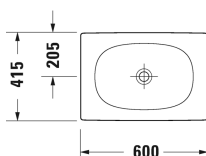

Viu Bowle # 2358600000

| < 600 mm > |

Bowle	Dimension	Vægt	Ordrenummer
slebet underkant, uden overløb, uden mulighed for hanehul, Inklusiv fastgørelse, Inkl bundventil med keramisk skjuler, 600 mm			
Farver			
00 Hvid (Alpin)			
Varianter			
☒	600 x 415 mm	11,200 kg	2358600000
Tilbehør			
Vandlås		1,500 kg	005036
Matchende produkter			
Vægmonteret vaskeskab 1 høj skuffe, Bordplade med 1 udskæring, til 1 bowle i midten, 800 x 550 mm	800 x 550 mm		KT6694
Vægmonteret vaskeskab 1 høj skuffe, Bordplade med 1 udskæring, til 1 bowle i midten, 1000 x 550 mm	1000 x 550 mm		KT6695
Vægmonteret vaskeskab 1 høj skuffe, Bordplade med 1 udskæring, til 1 bowle i midten, 1200 x 550 mm	1200 x 550 mm		KT6696
Vægmonteret vaskeskab 2 høje skuffer, 1 topplade med 1 eller 2 udskæringer, til 1 eller 2 bowler, 1400 x 550 mm	1400 x 550 mm		KT6697 B/L/R
Vægmonteret vaskeskab 2 skuffer, øverste skuffe er med udskæring for vandlås, Bordplade med 1 udskæring, til 1 bowle i midten, 800 x 550 mm	800 x 550 mm		KT6654
Vægmonteret vaskeskab 2 skuffer, øverste skuffe er med udskæring for vandlås, Bordplade med 1 udskæring, til 1 bowle i midten, 1000 x 550 mm	1000 x 550 mm		KT6655
Vægmonteret vaskeskab 2 skuffer, øverste skuffe er med udskæring for vandlås, Bordplade med 1 udskæring, til 1 bowle i midten, 1200 x 550 mm	1200 x 550 mm		KT6656
Vægmonteret vaskeskab 4 skuffer, Skuffer under vask er med udskæring for vandlås, 1 topplade med 1 eller 2 udskæringer, til 1 eller 2 bowler, 1400 x 550 mm	1400 x 550 mm		KT6657 B/L/R
Vægmonteret vaskeskab 2 høje skuffer, 1 bordplade med en udskæring, 1400 x 550 mm	1400 x 550 mm		DS6785 L/R