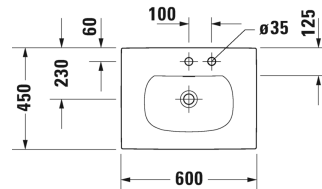

Viu Håndvask # 0385600000 / 0385600030 / 0385600058 / 0385600060

| < 600 mm > |

Håndvask	Dimension	Vægt	Ordrenummer
til nedfældning, med overløb, med platform til hanehul, Inklusiv keramisk push-open bundventil, 600 mm			
Farver			
00 Hvid (Alpin)			
Varianter			
●	600 x 450 mm	9,100 kg	0385600000
● ● ●	600 x 450 mm	9,100 kg	0385600030
● ●	600 x 450 mm	9,100 kg	0385600058
⊗	600 x 450 mm	9,100 kg	0385600060
Porcelæn med Wondergliss vil forblive ren og pæn i lang tid. Hvis du vil bestille produkter med Wondergliss tilføjer du "1" som det 11. tal i Duravit nummeret.			
Tilbehør			
Vandlås		1,500 kg	005036
Matchende produkter			
Vægmonteret vaskeskab 1 høj skuffe, Bordplade med 1 udskæring, til 1 nedfældningsvask i midten, 800 x 550 mm	800 x 550 mm		KT6794
Vægmonteret vaskeskab 1 høj skuffe, Bordplade med 1 udskæring, til 1 nedfældningsvask i midten, 1000 x 550 mm	1000 x 550 mm		KT6795
Vægmonteret vaskeskab 1 høj skuffe, Bordplade med 1 udskæring, til 1 nedfældningsvask i midten, 1200 x 550 mm	1200 x 550 mm		KT6796