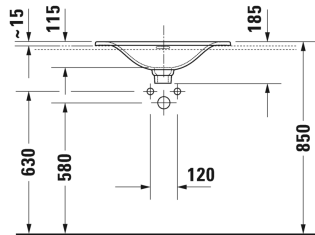

Viu Håndvask # 0385600000 / 0385600030 / 0385600058 / 0385600060

| < 600 mm > |

Håndvask	Dimension	Vægt	Ordrenummer
til nedfældning, med overløb, med platform til hanehul, Inklusiv keramisk push-open bundventil, 600 mm			
Farver			
00 Hvid (Alpin)			
Varianter			
●	600 x 450 mm	9,100 kg	0385600000
● ● ●	600 x 450 mm	9,100 kg	0385600030
● ●	600 x 450 mm	9,100 kg	0385600058
⊗	600 x 450 mm	9,100 kg	0385600060
Porcelæn med Wondergliss vil forblive ren og pæn i lang tid. Hvis du vil bestille produkter med Wondergliss tilføjer du "1" som det 11. tal i Duravit nummeret.			
Tilbehør			
Vandlås		1,500 kg	005036
Matchende produkter			
Vægmonteret vaskeskab 1 høj skuffe, Bordplade med 1 udskæring, til 1 nedfældningsvask i midten, 800 x 550 mm	800 x 550 mm		KT6794
Vægmonteret vaskeskab 1 høj skuffe, Bordplade med 1 udskæring, til 1 nedfældningsvask i midten, 1000 x 550 mm	1000 x 550 mm		KT6795
Vægmonteret vaskeskab 1 høj skuffe, Bordplade med 1 udskæring, til 1 nedfældningsvask i midten, 1200 x 550 mm	1200 x 550 mm		KT6796