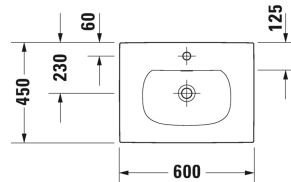

Viu Håndvask # 0385600000 / 0385600030 / 0385600058 / 0385600060

| < 600 mm > |

Håndvask	Dimension	Vægt	Ordrenummer
til nedfældning, med overløb, med platform til hanehul, Inklusiv keramisk push-open bundventil, 600 mm			
Farver			
00 Hvid (Alpin)			
Varianter			
●	600 x 450 mm	9,100 kg	0385600000
● ● ●	600 x 450 mm	9,100 kg	0385600030
● ●	600 x 450 mm	9,100 kg	0385600058
⊗	600 x 450 mm	9,100 kg	0385600060
Porcelæn med Wondergliss vil forblive ren og pæn i lang tid. Hvis du vil bestille produkter med Wondergliss tilføjer du "1" som det 11. tal i Duravit nummeret.			
Tilbehør			
Vandlås		1,500 kg	005036
Matchende produkter			
Vægmonteret vaskeskab 1 høj skuffe, Bordplade med 1 udskæring, til 1 nedfældningsvask i midten, 800 x 550 mm	800 x 550 mm		KT6794
Vægmonteret vaskeskab 1 høj skuffe, Bordplade med 1 udskæring, til 1 nedfældningsvask i midten, 1000 x 550 mm	1000 x 550 mm		KT6795
Vægmonteret vaskeskab 1 høj skuffe, Bordplade med 1 udskæring, til 1 nedfældningsvask i midten, 1200 x 550 mm	1200 x 550 mm		KT6796