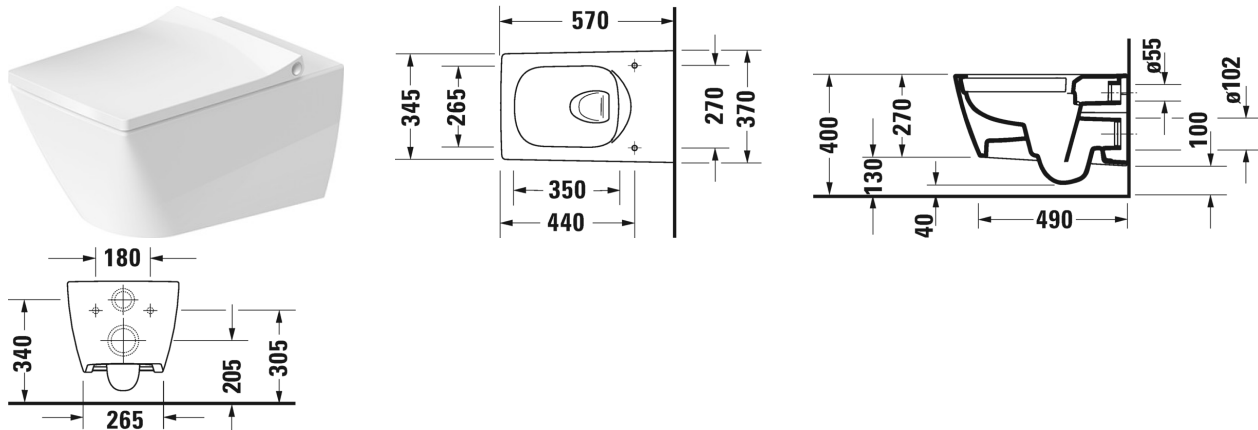

Viu Vægmonteret toilet Duravit Rimless® # 251109..00 / 251109..00

|< 370 mm >|

Vægmonteret toilet Duravit Rimless®	Dimension	Vægt	Ordrenummer
åben skylle-rand, Nordisk variant, inkl. Durafix, UWL Klasse 1			
<b>Farver</b>			
00 Hvid (Alpin) 20 HygieneGlaze (en antibakteriel keramisk glasur der går ind og dræber bakterierne)			
<b>Varianter</b>			
♣ 4,5 L	370 x 570 mm	27,000 kg	251109..00
♣ 4,5 L	370 x 570 mm	27,000 kg	251109..00
<b>Infobox</b>			
Inklusiv Durafix2 for skjult montering			
Porcelæn med Wondergliss vil forblive ren og pæn i lang tid. Hvis du vil bestille produkter med Wondergliss tilføjer du "1" som det 11. tal i Duravit nummeret.			
<b>Tilbehør til porcelæn</b>			
Befæstigelse til vægmonteret toilet og bidet	Ø 12 x 180 mm	0,200 kg	006500
<b>Tilbehør</b>			
Støjdæmpende pakning til vægmonteret toilet		0,300 kg	005064
<b>Matchende produkter</b>			
Toiletsæde aftagelig, rustfri stål hængsler, med dæmpet lukning,			002119
Toiletsæde aftagelig, rustfri stål hængsler, uden dæmpet lukning,			002111

**Viu Vægmonteret toilet Duravit Rimless® # 251109..00 /  
251109..00**

---

|< 370 mm >|

*Alle tegninger indeholder nødvendige mål indenfor standard tolerancer. De er angivet i mm og er vejledende. For præcise mål, specielt ved specielle anvendelsesområder, anbefaler vi at vente til produktet er modtaget.*