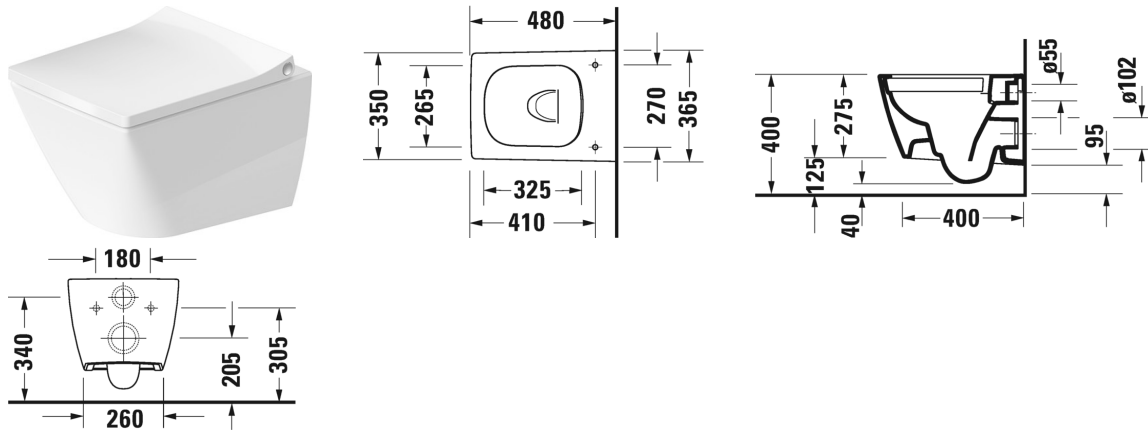

Viu Vægmonteret toilet compact Duravit Rimless® # 257309..00
/ 257309..00

| < 370 mm > |

Vægmonteret toilet compact Duravit Rimless®	Dimension	Vægt	Ordrenummer
åben skylle-rand, Nordisk variant, inkl. Durafix, UWL Klasse 1			
Farver			
00 Hvid (Alpin) 20 HygieneGlaze (en antibakteriel keramisk glasur der går ind og dræber bakterierne)			
Varianter			
♣ 4,5 L	370 x 480 mm	23,000 kg	257309..00
♣ 4,5 L	370 x 480 mm	23,000 kg	257309..00
Infobox			
Inklusiv Durafix2 for skjult montering			
Porcelæn med Wondergliss vil forblive ren og pæn i lang tid. Hvis du vil bestille produkter med Wondergliss tilføjer du "1" som det 11. tal i Duravit nummeret.			
Tilbehør			
Befæstigelse til vægmonteret toilet og bidet	Ø 12 x 180 mm	0,200 kg	006500
Støjdæmpende pakning til vægmonteret toilet		0,300 kg	005064
Matchende produkter			
Toiletsæde aftagelig, rustfri stål hængsler, uden dæmpet lukning,			002121
Toiletsæde aftagelig, rustfri stål hængsler, med dæmpet lukning,			002129

Alle tegninger indeholder nødvendige mål indenfor standard tolerancer. De er angivet i mm og er vejledende. For præcise mål, specielt ved

Viu Vægmonteret toilet compact Duravit Rimless® # 257309..00
/ 257309..00

|< 370 mm >|

specielle anvendelsesområder, anbefaler vi at vente til produktet er modtaget.