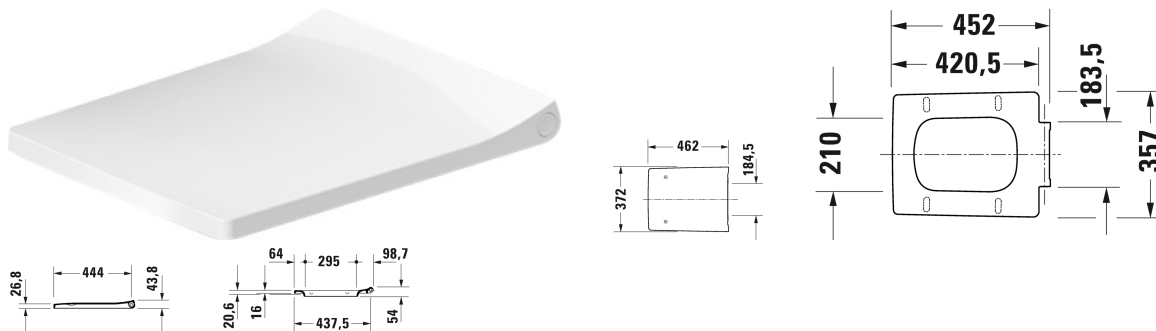

Viu Toiletsæde # 0021190000

Toiletsæde	Dimension	Vægt	Ordrenummer
aftagelig, rustfri stål hængsler, med dæmpet lukning			
Farver			
00 Hvid (Alpin)			
Varianter			
		2,900 kg	0021190000
Matchende produkter			
Vægmonteret toilet Duravit Rimless® åben skylle-rand, Nordisk variant, inkl. Durafix, UWL Klasse 1, 370 x 570 mm	370 x 570 mm		251109

Alle tegninger indeholder nødvendige mål indenfor standard tolerancer. De er angivet i mm og er vejledende. For præcise mål, specielt ved specielle anvendelsesområder, anbefaler vi at vente til produktet er modtaget.