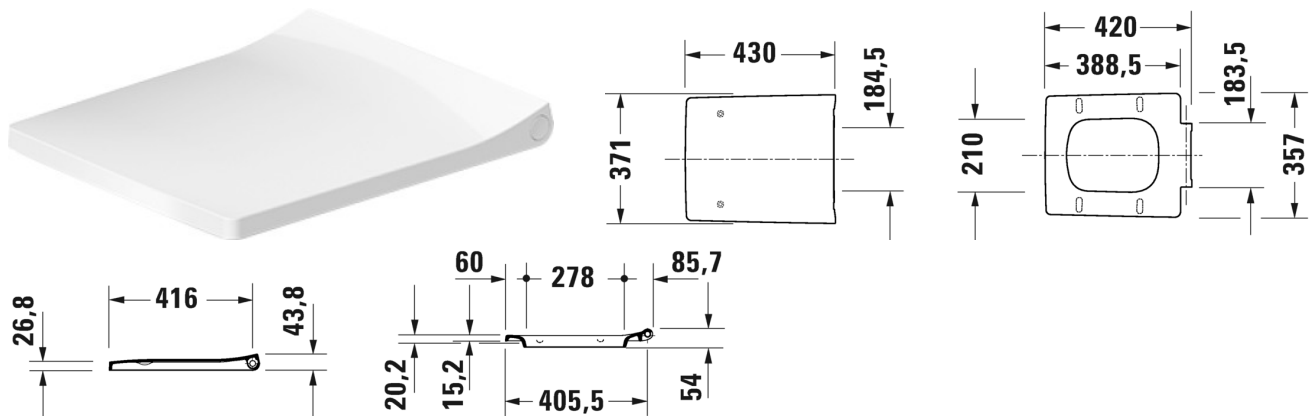

## Viu Toiletsæde # 0021290000

Toiletsæde	Dimension	Vægt	Ordrenummer
aftagelig, rustfri stål hængsler, med dæmpet lukning			
<b>Farver</b>			
00 Hvid (Alpin)			
<b>Varianter</b>			
		2,700 kg	0021290000
<b>Matchende produkter</b>			
Vægmonteret toilet compact Duravit Rimless® åben skylle-rand, Nordisk variant, inkl. Durafix, UWL Klasse 1, 370 x 480 mm	370 x 480 mm		257309
Gulvstående toilet Duravit Rimless® åben skylle-rand, Nordisk variant, (uden cisterne og sæde), Inklusiv fastgørelse, UWL Klasse 1, 350 x 650 mm	350 x 650 mm		219109

Alle tegninger indeholder nødvendige mål indenfor standard tolerancer. De er angivet i mm og er vejledende. For præcise mål, specielt ved specielle anvendelsesområder, anbefaler vi at vente til produktet er modtaget.