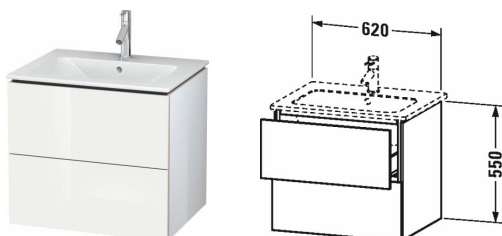

L-Cube Veggmontert servantskap # LC6240

| < 620 mm > |

Veggmontert servantskap	Dimensjoner	Vekt	Ordrenummer
2 skuffer, øverste skuff er med utskjæring til vannlås, til Me by Starck # 233663			
Farger			
M03 Jadegrønn høyglans (Lakk) M07 Betonggrå matt (dekor) M09 Lyseblå matt (dekor) M10 Perleaprikos høyglans (Lakk) M11 Kashmir eik M12 Børstet eik (ekte trefiner) M13 Amerikansk valnøtt (ekte trefiner) M14 Terra (Dekor) M18 Hvit matt (Dekor) M20 Perleaprikos matt satin (Lakk) M21 Mørk valnøtt (Dekor) M22 Hvit høyglans (Dekor) M27 Hvitlilla høyglans (Lakk) M31 Pine Silver (Dekor) M38 Dolomiti grå hvit høyglans (Lakk) M40 Svart høyglans (Lakk) M43 Basalt matt (Dekor) M47 Stenblå høyglans (Lakk) M49 Grafitt matt (Dekor) M51 Pine Terra (Dekor) M52 Europeisk eik (Dekor) M53 Mørk kastanje (Dekor) M61 Brun Oliven høyglans (Lakk) M69 Børstet valnøtt (ekte trefiner) M71 Middelhavseik Eik (Ekte trefiner) M72 Børstet mørk eik (Ekte trefiner) M73 Ticino kirsebær (Dekor) M75 Tekstil (Dekor) M79 Natur valnøtt (Dekor) M85 Hvit høyglans (Lakk) M86 Cappuccino høyglans (Lakk) M87 Hvit lille matt satin (Lakk) M89 Flannellgrå høyglans (Lakk) M90 Flannellgrå matt sateng lakk M91 Taupe Dekor			
Variant			
	620 x 481 mm		LC6240
Infobox			
Plassbesparende vannlås # 005076 anbefales., Interiørsystem kan ikke ettermonteres da det fabrikkmonteres, og skal derfor opplyses ved bestilling., Nødvendig informasjon ved bestilling:., - Rominndeling ja / nei, - Valnøtt 77 eller Lønn 78			
Tilbehør			
Tilleggsmoduler Interiørsystem i lønn eller massiv valnøtt, til skapsbredde 620 mm	620 mm		UV9820
Egnede produkter			
Servant, møbelservant med overløp, med plattform til kranhull, 630 x 490 mm	630 x 490 mm		233663