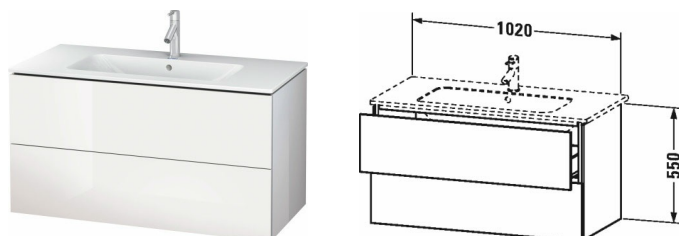

L-Cube Veggmontert servantskap # LC6242

| < 1020 mm > |

Veggmontert servantskap	Dimensjoner	Vekt	Ordrenummer
2 skuffer, øverste skuff er med utskjæring til vannlås, til Me by Starck # 233610			
Farger			
M03 Jadegrønn høyglans (Lakk) M07 Betonggrå matt (dekor) M09 Lyseblå matt (dekor) M10 Perleaprikos høyglans (Lakk) M11 Kashmir eik M12 Børstet eik (ekte trefiner) M13 Amerikansk valnøtt (ekte trefiner) M14 Terra (Dekor) M18 Hvit matt (Dekor) M20 Perleaprikos matt satin (Lakk) M21 Mørk valnøtt (Dekor) M22 Hvit høyglans (Dekor) M27 Hvitlilla høyglans (Lakk) M31 Pine Silver (Dekor) M38 Dolomiti grå hvit høyglans (Lakk) M40 Svart høyglans (Lakk) M43 Basalt matt (Dekor) M47 Stenblå høyglans (Lakk) M49 Grafitt matt (Dekor) M51 Pine Terra (Dekor) M52 Europeisk eik (Dekor) M53 Mørk kastanje (Dekor) M61 Brun Oliven høyglans (Lakk) M69 Børstet valnøtt (ekte trefiner) M71 Middelhavseik Eik (Ekte trefiner) M72 Børstet mørk eik (Ekte trefiner) M73 Ticino kirsebær (Dekor) M75 Tekstil (Dekor) M79 Natur valnøtt (Dekor) M85 Hvit høyglans (Lakk) M86 Cappuccino høyglans (Lakk) M87 Hvit lille matt satin (Lakk) M89 Flanellgrå høyglans (Lakk) M90 Flanellgrå matt sateng lakk M91 Taupe Dekor			
Variant	1020 x 481 mm		LC6242
Infobox			
Plassbesparende vannlås # 005076 anbefales., Interiørsystem kan ikke ettermonteres da det fabrikkmonteres, og skal derfor opplyses ved bestilling., Nødvendig informasjon ved bestilling:., - Rominndeling ja / nei, - Valnøtt 77 eller Lønn 78			
Tilbehør			
Tilleggsmoduler Interiørsystem i lønn eller massiv valnøtt, til skapsbredde 1020 mm	1020 mm		UV9822
Egnede produkter			
Servant, møbelservant med overløp, med plattform til kranhull, 1030 x 490 mm	1030 x 490 mm		233610