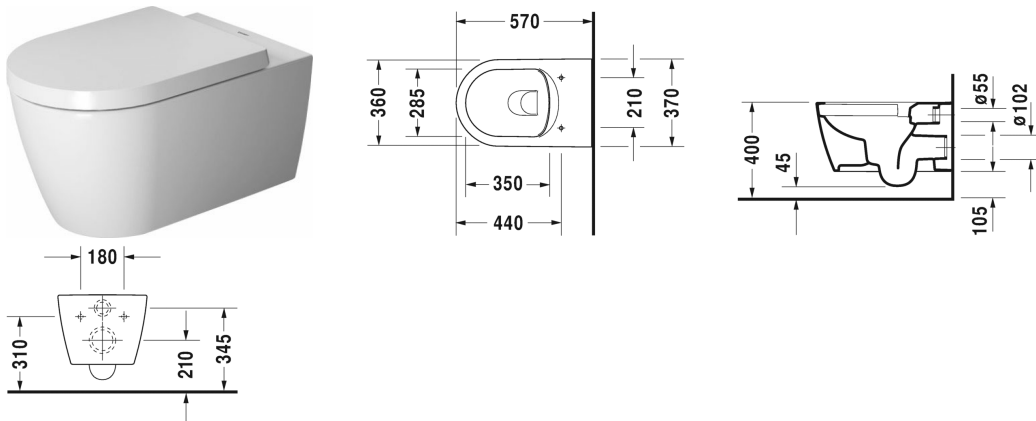

**ME by Starck Vægmonteret toilet Duravit Rimless® #**  
 252909..00 / 252909..00 / 252909..00 / 252909..00

| < 370 mm > |

Vægmonteret toilet Duravit Rimless®	Dimension	Vægt	Ordrenummer
åben skylle-rand, Nordisk variant, inkl. Durafix, UWL Klasse 1			
<b>Farver</b>			
00 Hvid (Alpin) 20 HygieneGlaze (en antibakteriel keramisk glasur der går ind og dræber bakterierne) 26 Hvid/Hvid mat satin 90 Hvid HygieneGlaze/Hvid mat satin			
<b>Varianter</b>			
♣ Indvendig hvid, udvendig hvid, 4,5 L	370 x 570 mm	26,000 kg	252909..00
♣ Indvendig hvid, udvendig hvid, 4,5 L	370 x 570 mm	26,000 kg	252909..00
♣ Indvendig hvid, udvendig hvid mat satin, 4,5 L	370 x 570 mm	26,000 kg	252909..00
♣ Indvendig hvid, udvendig hvid mat satin, 4,5 L	370 x 570 mm	26,000 kg	252909..00
<b>Infobox</b>			
Inklusiv Durafix2 for skjult montering			
Porcelæn med Wondergliss vil forblive ren og pæn i lang tid. Hvis du vil bestille produkter med Wondergliss tilføjer du "1" som det 11. tal i Duravit nummeret.			
<b>Tilbehør til porcelæn</b>			
Toiletsæde aftagelig, rustfri stål hængsler, med dæmpet lukning		2,100 kg	002009
Toiletsæde rustfri stål hængsler, uden dæmpet lukning		2,100 kg	002001
Befæstigelse til vægmonteret toilet og bidet	Ø 12 x 180 mm	0,200 kg	006500
<b>Tilbehør</b>			
Støjdæmpende pakning til vægmonteret toilet		0,300 kg	005064

**ME by Starck Vægmonteret toilet Duravit Rimless® #**  
252909..00 / 252909..00 / 252909..00 / 252909..00

---

|< 370 mm >|

*Alle tegninger indeholder nødvendige mål indenfor standard tolerancer. De er angivet i mm og er vejledende. For præcise mål, specielt ved specielle anvendelsesområder, anbefaler vi at vente til produktet er modtaget.*