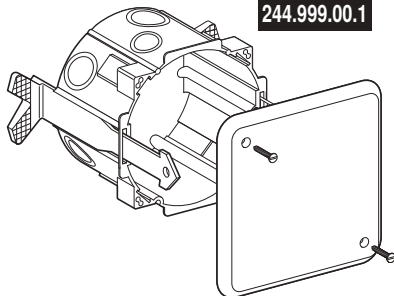

## INSTALLATION MANUAL

MONTAGEANLEITUNG  
INSTRUCTIONS DE MONTAGE  
ISTRUZIONI PER IL MONTAGGIO

**KNOW  
HOW  
INSTALLED**

+

243.971.00.1

230 V AC  
12 V DC

+

244.999.00.1