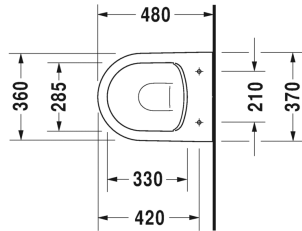

ME by Starck Vægmonteret toilet compact Duravit Rimless® #
 253009..00 / 253009..00 / 253009..00 / 253009..00

| < 370 mm > |

Vægmonteret toilet compact Duravit Rimless®	Dimension	Vægt	Ordrenummer
åben skylle-rand, Nordisk variant, inkl. Durafix, UWL Klasse 1			
Farver			
00 Hvid (Alpin) 20 HygieneGlaze (en antibakteriel keramisk glasur der går ind og dræber bakterierne) 26 Hvid/Hvid mat satin 90 Hvid HygieneGlaze/Hvid mat satin			
Varianter			
♣ Indvendig hvid, udvendig hvid, 4,5 L	370 x 480 mm	23,600 kg	253009..00
♣ Indvendig hvid, udvendig hvid, 4,5 L	370 x 480 mm	23,600 kg	253009..00
♣ Indvendig hvid, udvendig hvid mat satin, 4,5 L	370 x 480 mm	23,600 kg	253009..00
n u II Indvendig hvid, udvendig hvid mat satin, 4,5 L	370 x 480 mm	23,600 kg	253009..00
Infobox			
Inklusiv Durafix2 for skjult montering			
Porcelæn med Wondergliss vil forblive ren og pæn i lang tid. Hvis du vil bestille produkter med Wondergliss tilføjer du "1" som det 11. tal i Duravit nummeret.			
Tilbehør til porcelæn			
Toiletsæde aftagelig, rustfri stål hængsler, med dæmpet lukning		2,000 kg	002019
Toiletsæde rustfri stål hængsler, uden dæmpet lukning		2,000 kg	002011
Befæstigelse til vægmonteret toilet og bidet	Ø 12 x 180 mm	0,200 kg	006500
Tilbehør			
Støjdæmpende pakning til vægmonteret toilet		0,300 kg	005064

Alle tegninger indeholder nødvendige mål indenfor standard tolerancer. De er angivet i mm og er vejledende. For præcise mål, specielt ved specielle anvendelsesområder, anbefaler vi at vente til produktet er modtaget.