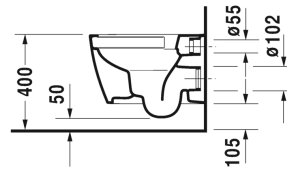

ME by Starck Vægmonteret toilet compact Duravit Rimless® #
 253009..00 / 253009..00 / 253009..00 / 253009..00

| < 370 mm > |

Vægmonteret toilet compact Duravit Rimless®	Dimension	Vægt	Ordrenummer
åben skylle-rand, Nordisk variant, inkl. Durafix, UWL Klasse 1			
Farver			
00 Hvid (Alpin) 20 HygieneGlaze (en antibakteriel keramisk glasur der går ind og dræber bakterierne) 26 Hvid/Hvid mat satin 90 Hvid HygieneGlaze/Hvid mat satin			
Varianter			
♣ Indvendig hvid, udvendig hvid, 4,5 L	370 x 480 mm	23,600 kg	253009..00
♣ Indvendig hvid, udvendig hvid, 4,5 L	370 x 480 mm	23,600 kg	253009..00
♣ Indvendig hvid, udvendig hvid mat satin, 4,5 L	370 x 480 mm	23,600 kg	253009..00
n u II Indvendig hvid, udvendig hvid mat satin, 4,5 L	370 x 480 mm	23,600 kg	253009..00
Infobox			
Inklusiv Durafix2 for skjult montering			
Porcelæn med Wondergliss vil forblive ren og pæn i lang tid. Hvis du vil bestille produkter med Wondergliss tilføjer du "1" som det 11. tal i Duravit nummeret.			
Tilbehør til porcelæn			
Toiletsæde aftagelig, rustfri stål hængsler, med dæmpet lukning		2,000 kg	002019
Toiletsæde rustfri stål hængsler, uden dæmpet lukning		2,000 kg	002011
Befæstigelse til vægmonteret toilet og bidet	Ø 12 x 180 mm	0,200 kg	006500
Tilbehør			
Støjdæmpende pakning til vægmonteret toilet		0,300 kg	005064

Alle tegninger indeholder nødvendige mål indenfor standard tolerancer. De er angivet i mm og er vejledende. For præcise mål, specielt ved specielle anvendelsesområder, anbefaler vi at vente til produktet er modtaget.