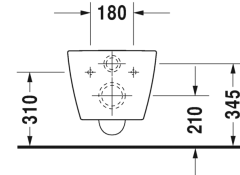

ME by Starck Vægmonteret toilet compact Duravit Rimless® #
 253009..00 / 253009..00 / 253009..00 / 253009..00

| < 370 mm > |

Vægmonteret toilet compact Duravit Rimless®	Dimension	Vægt	Ordrenummer
åben skylle-rand, Nordisk variant, inkl. Durafix, UWL Klasse 1			
Farver			
00 Hvid (Alpin) 20 HygieneGlaze (en antibakteriel keramisk glasur der går ind og dræber bakterierne) 26 Hvid/Hvid mat satin 90 Hvid HygieneGlaze/Hvid mat satin			
Varianter			
♣ Indvendig hvid, udvendig hvid, 4,5 L	370 x 480 mm	23,600 kg	253009..00
♣ Indvendig hvid, udvendig hvid, 4,5 L	370 x 480 mm	23,600 kg	253009..00
♣ Indvendig hvid, udvendig hvid mat satin, 4,5 L	370 x 480 mm	23,600 kg	253009..00
n u II Indvendig hvid, udvendig hvid mat satin, 4,5 L	370 x 480 mm	23,600 kg	253009..00
Infobox			
Inklusiv Durafix2 for skjult montering			
Porcelæn med Wondergliss vil forblive ren og pæn i lang tid. Hvis du vil bestille produkter med Wondergliss tilføjer du "1" som det 11. tal i Duravit nummeret.			
Tilbehør til porcelæn			
Toiletsæde aftagelig, rustfri stål hængsler, med dæmpet lukning		2,000 kg	002019
Toiletsæde rustfri stål hængsler, uden dæmpet lukning		2,000 kg	002011
Befæstigelse til vægmonteret toilet og bidet	Ø 12 x 180 mm	0,200 kg	006500
Tilbehør			
Støjdæmpende pakning til vægmonteret toilet		0,300 kg	005064

Alle tegninger indeholder nødvendige mål indenfor standard tolerancer. De er angivet i mm og er vejledende. For præcise mål, specielt ved specielle anvendelsesområder, anbefaler vi at vente til produktet er modtaget.