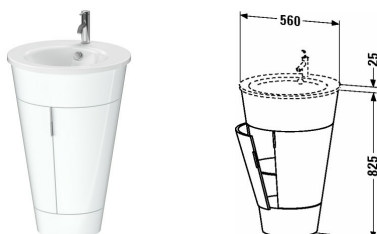

**Starck møbler Gulvstående vaskeskab # S19520**

| &lt; 560 mm &gt; |

Gulvstående vaskeskab	Dimension	Vægt	Ordrenummer
2 låger, 1 glashylde med krom ræling, til Starck 1 # 040658			
<b>Farver</b>			
M05 Eg (træfiner) M13 Amerikansk valnød træfiner M24 Macassar træfiner M36 Hvid mat satin lak M39 Nordisk hvid mat satin lak M40 Sort højglans lak M60 Taupe mat satin lak M85 Hvid højglans lak M92 Stengrå mat satin lak M97 Lyseblå mat satin lak M98 Natteblå mat satin lak			
<b>Varianter</b>			
	560 x 600 mm		S19520
<b>Infobox</b>			
Vi anbefaler vandlås # 005026, Indvendig lyssystem kan ikke eftermonteres da det fabriksmonteres., Nødvendige information ved bestilling:, - Indvendig lyssystem ja / nej			
<b>Tilbehør</b>			
Tillægsmoduler Indvendig lyssystem til vaskeskab, Placering af indvendig belysning er fast, Energiklasse: A+, LED Modul 3500 Kelvin lysfarve 6,5 W			S19704
<b>Matchende produkter</b>			
Håndvask til møbel med overløb, med platform til hanehul, inkl. krom overløbskappe, til vaskeskab # S1 9520, Ø 580 mm	Ø 580 mm		040658