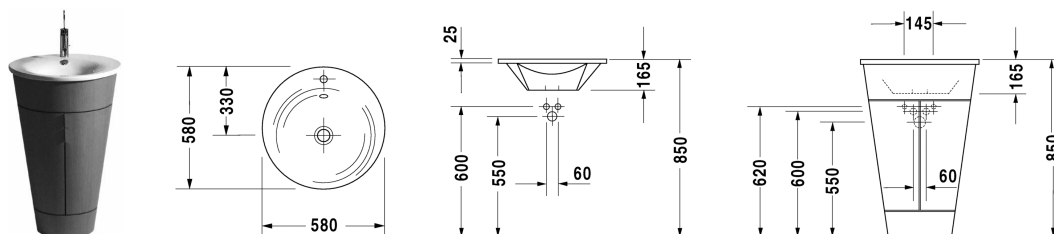

Starck 1 Håndvask til møbel # 0406580000

| < Ø 580 mm > |

Håndvask til møbel	Dimension	Vægt	Ordrenummer
med overløb, med platform til hanehul, inkl. krom overløbskappe, til vaskeskab # S1 9520, Ø 580 mm			
Farver			
00 Hvid (Alpin)			
Varianter			
●	Ø 580 mm	12,600 kg	0406580000
Porcelæn med Wondergliss vil forblive ren og pæn i lang tid. Hvis du vil bestille produkter med Wondergliss tilføjer du "1" som det 11. tal i Duravit nummeret.			
Tilbehør			
Vandlås til håndvask med udløbsrør 300 mm	1 1/4" mm	0,600 kg	005026
Matchende produkter			
Gulvstående vaskeskab 2 låger, 1 glashylde med krom ræling, til Starck 1 # 040658, 560 x 600 mm	560 x 600 mm		S19520

Alle tegninger indeholder nødvendige mål indenfor standard tolerancer. De er angivet i mm og er vejledende. For præcise mål, specielt ved specielle anvendelsesområder, anbefaler vi at vente til produktet er modtaget.