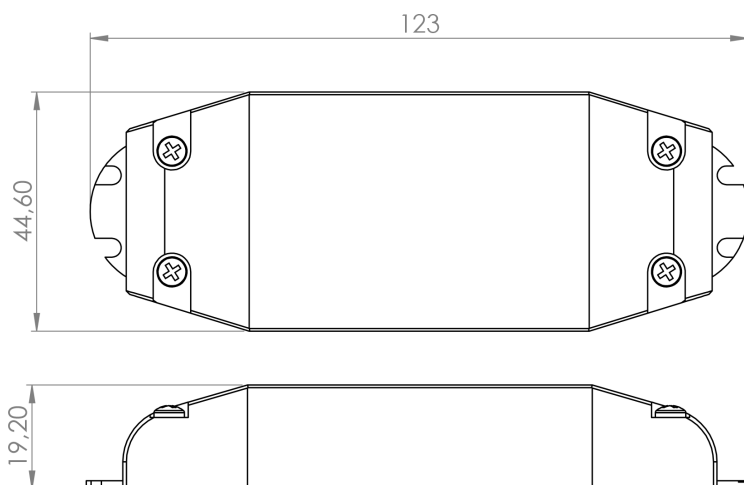

SNP15-12VL

Lavt energiforbrug
Nem installation

SNP15-12VL

Varenummer: 3470300654

SPECIFIKATIONER

Primær side	220-240V
Sekundær side	12VDC
Wattage	1-15 W
Stik (primær side)	Euro
Fordelerboks	6 udgange
Farve	Hvid
Pakkemåde	Æske (hvid)

LEDNING

Indgang	2,0 m
Udgang	0,1 m

SIKKERHED

Beskyttelsesklasse	II
Godkendelse	CE

MATERIALE

Hus	PC
-----------	----

EMBALLAGE

Æske Størrelse	170x61x50 mm
Yderkasse Størrelse	365x325x275 mm
Yderkasse Antal	50 stk
Yderkasse Vægt	G.W.: 11,6 KGS/N.W.: 10,0 KGS