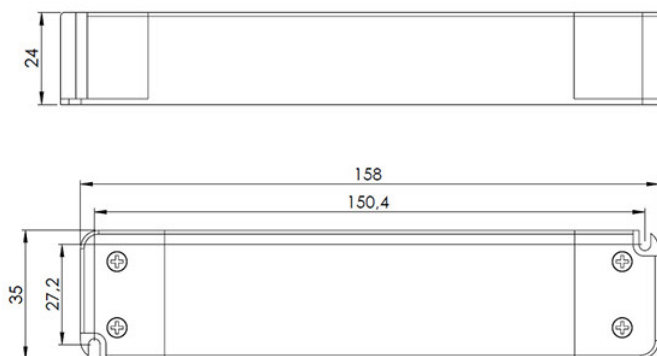

15-12D

Lavt energiforbrug
Nem installation
Dæmpbar

15-12D

Varenummer: 3470201915

SPECIFIKATIONER

Primær side	220-240V
Sekundær side	12VDC
Wattage	4,5-15 W
Stik(primær side)	Euro
Fordelerboks	6 udgange
Dæmpbar	Ja
Farve	Hvid
Pakkemåde	Æske(hvid)

LEDNING

Indgang	2,0 m
Udgang	0,1 m

SIKKERHED

IP klasse(driver)	IP20
Beskyttelsesklasse	II
Godkendelse	CE

MATERIALE

Hus	PC
-----------	----

EMBALLAGE

Æske Størrelse	170x50x61 mm
Yderkasse Størrelse	365x325x275 mm
Yderkasse Antal	50 stk
Yderkasse Vægt	G.W.:12,0 KGS/N.W.: 10,0 KGS