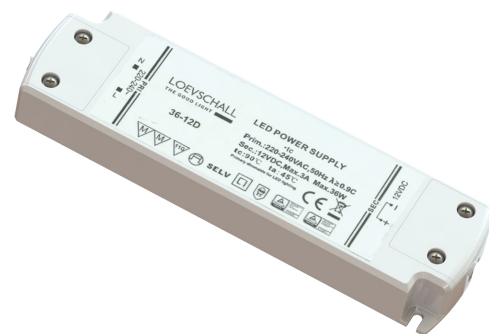

36-12D

Lavt energiforbrug
Nem installation
Dæmpbar

36-12D

Varenummer: 3470201478

SPECIFIKATIONER

Primær side	220-240VAC
Sekundær side	12V
Wattage	6-36 W
Stik(primær side)	Euro
Fordelerboks	12 udgange
Dæmpbar	Ja
Farve	Hvid
Pakkemåde	Æske(hvid)

LEDNING

Indgang	2,0 m
Udgang	0,1 m

SIKKERHED

IP klasse(driver)	IP44
Beskyttelsesklasse	II
Godkendelse	CE

MATERIALE

Hus	PC
-----------	----

EMBALLAGE

Æske Størrelse	170x61x50 mm
Yderkasse Størrelse	365x325x275 mm
Yderkasse Antal	50 stk
Yderkasse Vægt	G.W.:15,2 KGS/N.W.: 13,2 KGS