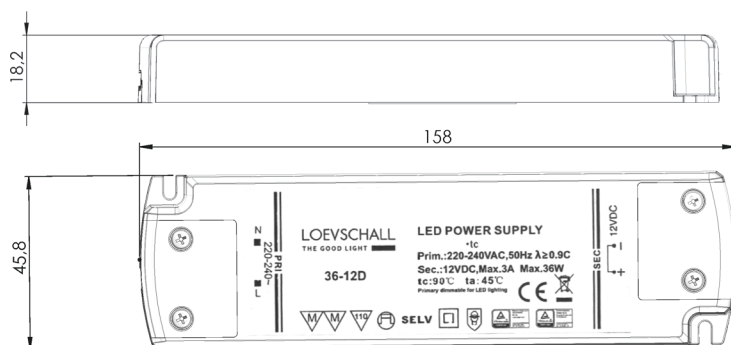

36-12D

Lavt energiforbrug
Nem installation
Dæmpbar

36-12D

Varenummer: 3470201478

SPECIFIKATIONER

Primær side	220-240VAC
Sekundær side	12V
Wattage	6-36 W
Stik(primær side)	Euro
Fordelerboks	12 udgange
Dæmpbar	Ja
Farve	Hvid
Pakkemåde	Æske(hvid)

LEDNING

Indgang	2,0 m
Udgang	0,1 m

SIKKERHED

IP klasse(driver)	IP44
Beskyttelsesklasse	II
Godkendelse	CE

MATERIALE

Hus	PC
-----------	----

EMBALLAGE

Æske Størrelse	170x61x50 mm
Yderkasse Størrelse	365x325x275 mm
Yderkasse Antal	50 stk
Yderkasse Vægt	G.W.:15,2 KGS/N.W.: 13,2 KGS