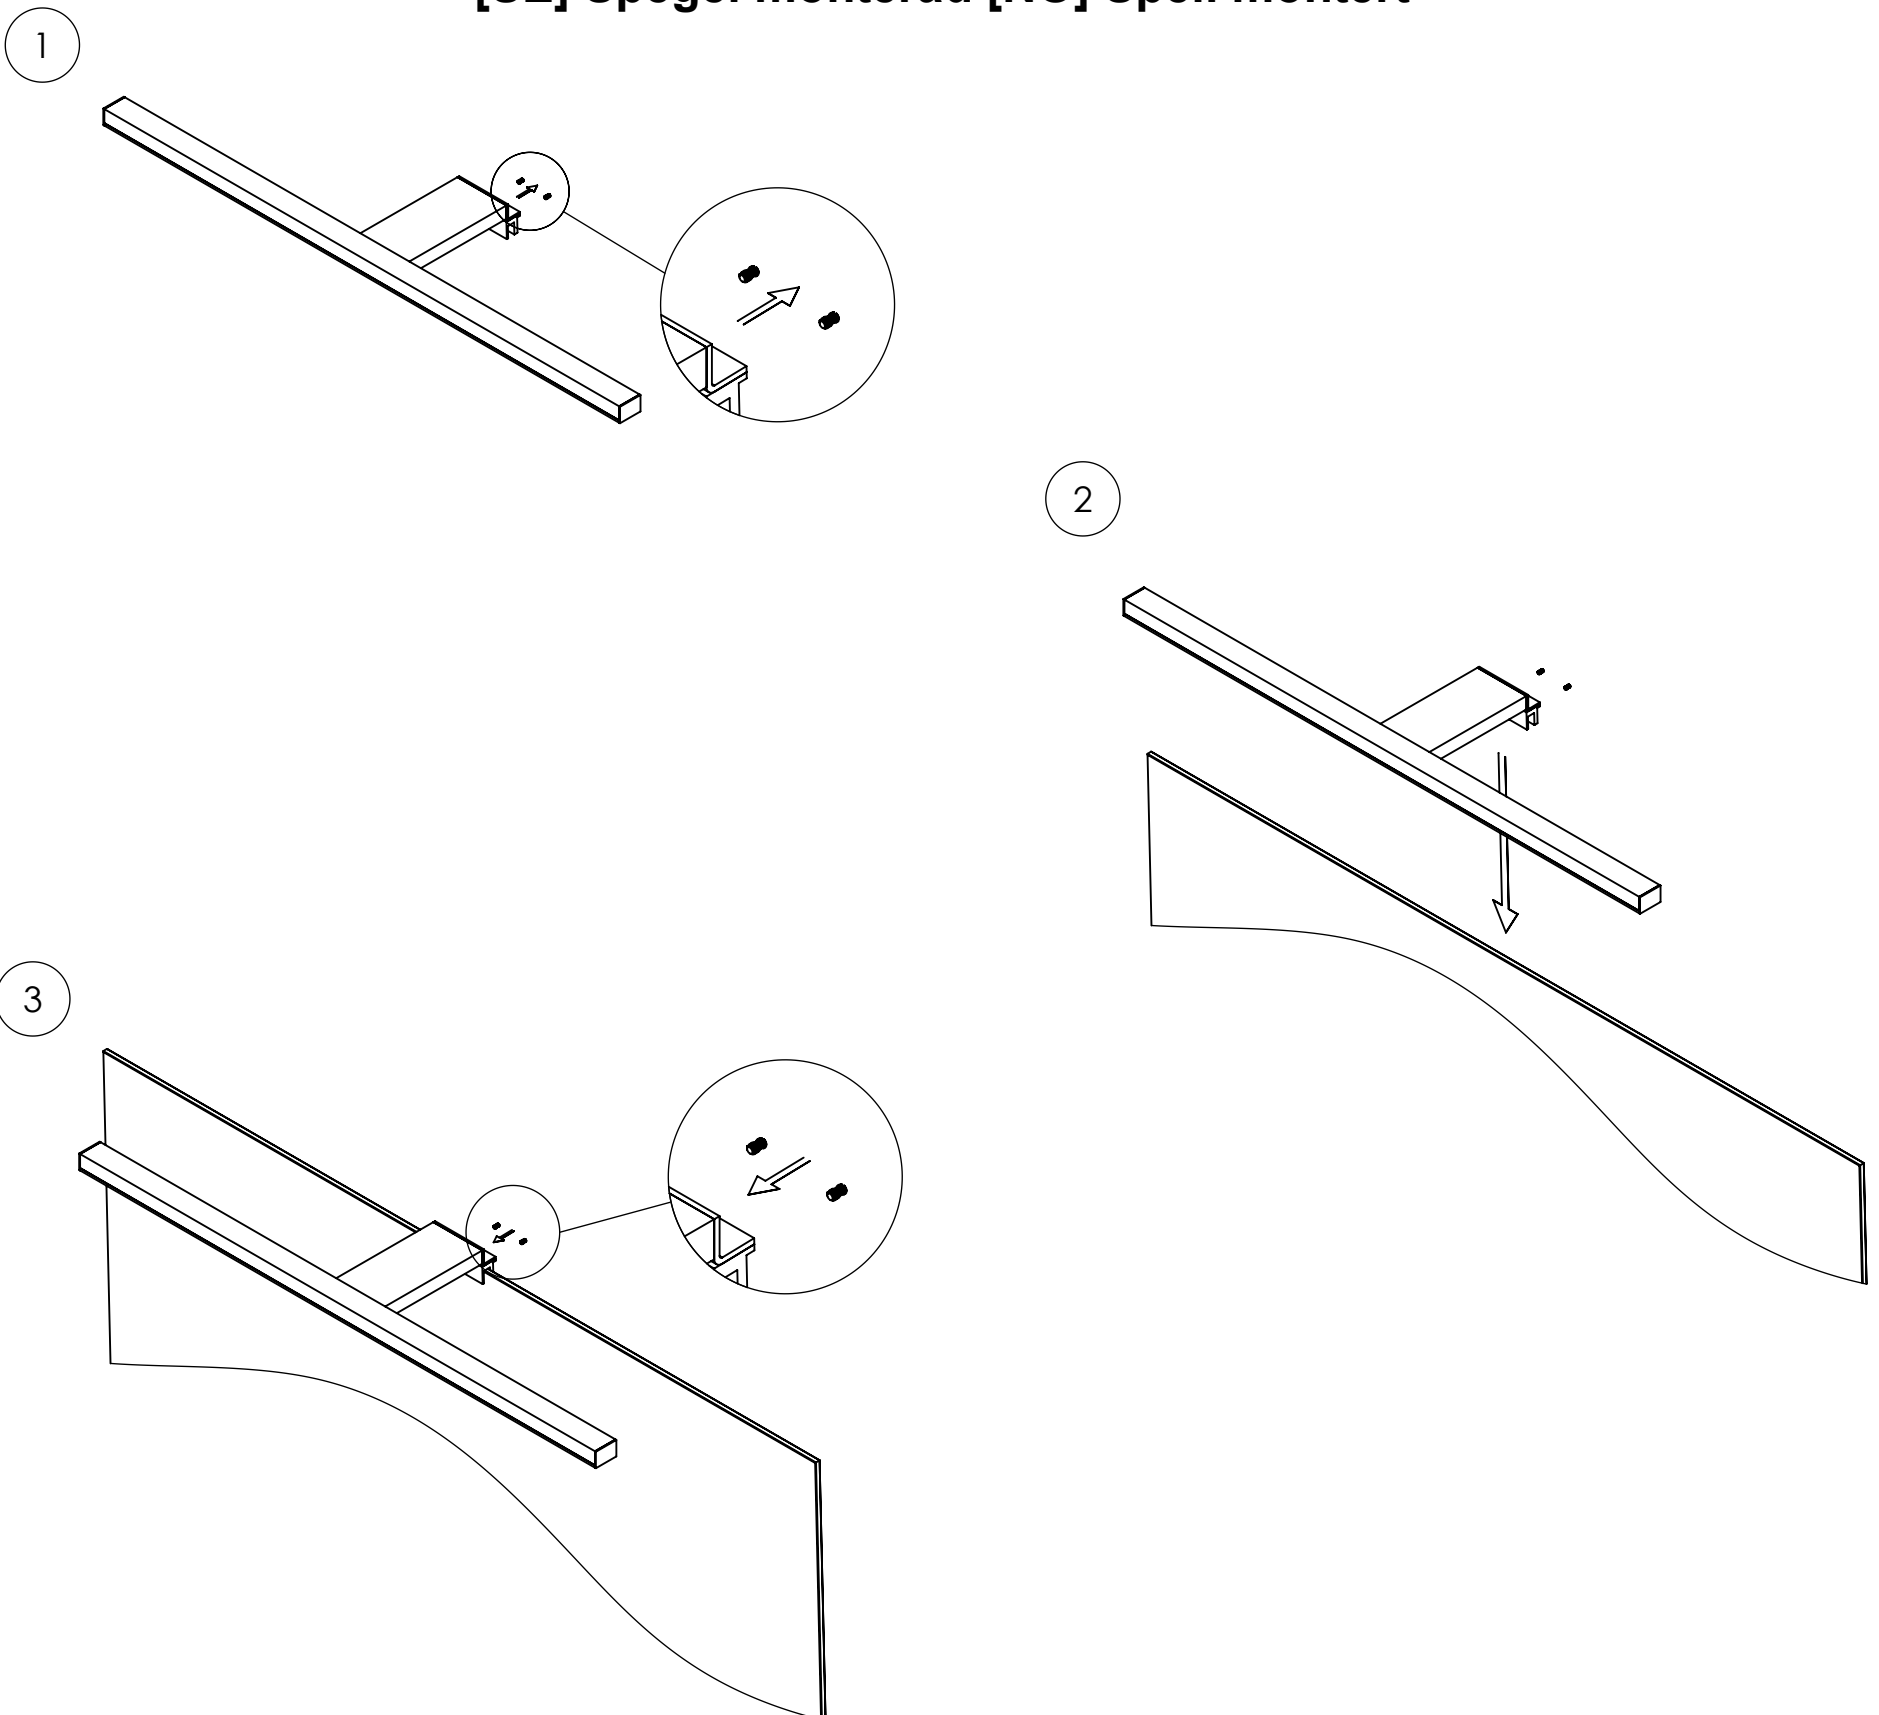

[FI] Virta on sammutettu asentamiseen telineeseen.
Valaisin on asennettava paikallisten sääntöjen/suuntaviivojen. Jos olet epävarma, ota yhteys pätevään sähköasentajaan.

OFF

[ENG] Mirror mounted [DK] Spejl monteret [D] Spiegel montiert
[SE] Spegel monterad [NO] Speil monterert