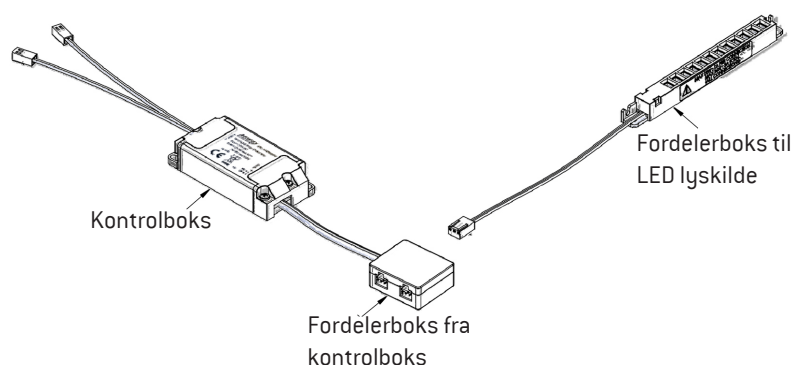

MultiWhite® Controller WIFI

Varenummer: 3423100089

SPECIFIKATIONER (KONTROLBOKS)

Primær side ..... 12-/24V DC
Sekundær side ..... 12V(max 80W)/24V(max 100W)
Farve ..... Hvid
Ledning primær side ..... 10 cm m/12V stik
Ledning sekundær side ..... 10 cm m/fordelerboks 4-udgange

SPECIFIKATIONER (FORDELERBOKS 4-UDGANGE)

Farve ..... Hvid
Størrelse ..... 37x32x15,5 mm

SPECIFIKATIONER (FORDELERBOKS 12-UDGANGE)

Farve ..... Hvid
Størrelse ..... 125x12x12 mm
Ledning ..... 10 cm

EMBALLAGE

Salgsæske(hvid) Størrelse ..... 160x45x40 mm
Yderkasse Størrelse ..... 372x288x254 mm
Yderkasse Antal ..... 80 stk
Yderkasse Vægt ..... G.W.: 7,1 KGS/N.W.: 5,1 KGS

LOEVSCHALL
THE GOOD LIGHT

Nikkelvej 11
8940 Randers SV
Danmark

loevschall@loevschall.dk
www.loevschall.dk
Tlf: +45 87 11 40 50