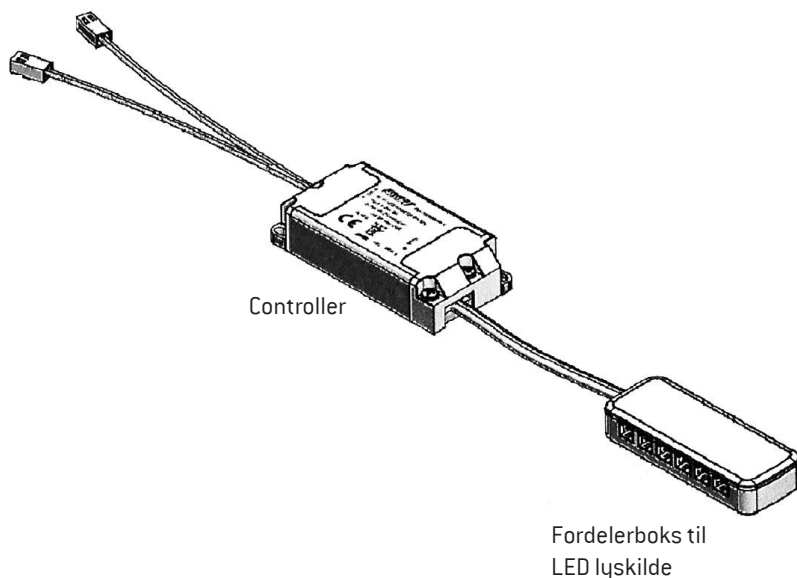

Controller Wi-Fi, on/off/dim

Google Home og Amazon Alexa kompatibel

Sæt stemningen: Hygge? Arbejde?

App-styret

Controller Wi-Fi, on/off/dim

Varenummer: 3423100076

SPECIFIKATIONER (CONTROLLER)

Primær side 12-/24V DC
Sekundær side 12V(max 80W)/24V(max 100W)
Farve Hvid
Ledning primær side 10 cm m/12V stik
Ledning sekundær side 10 cm m/fordelerboks 6-udgange

SPECIFIKATIONER (FORDELERBOKS 6-UDGANGE)

Farve Hvid
Størrelse 37x32x15,5 mm

EMBALLAGE

Salgsæske(hvid) Størrelse 160x45x40 mm
Yderkasse Størrelse 372x288x254 mm
Yderkasse Antal 80 stk
Yderkasse Vægt G.W.: 7,1 KGS/N.W.: 5,1 KGS