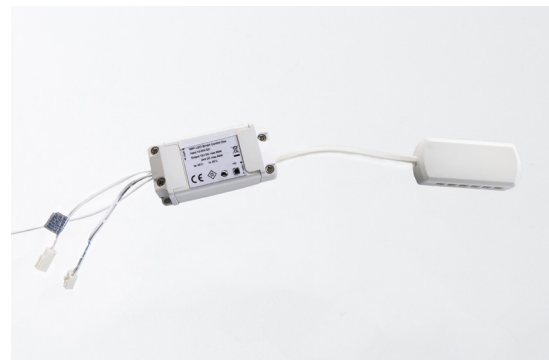

Controller Wi-Fi, on/off/dim

Google Home og Amazon Alexa kompatibel

Sæt stemningen: Hygge? Arbejde?

App-styret

Controller Wi-Fi, on/off/dim

Varenummer: 3423100076

SPECIFIKATIONER (CONTROLLER)

Primær side 12-/24V DC
Sekundær side 12V(max 80W)/24V(max 100W)
Farve Hvid
Ledning primær side 10 cm m/12V stik
Ledning sekundær side 10 cm m/fordelerboks 6-udgange

SPECIFIKATIONER (FORDELERBOKS 6-UDGANGE)

Farve Hvid
Størrelse 37x32x15,5 mm

EMBALLAGE

Salgsæske(hvid) Størrelse 160x45x40 mm
Yderkasse Størrelse 372x288x254 mm
Yderkasse Antal 80 stk
Yderkasse Vægt G.W.: 7,1 KGS/N.W.: 5,1 KGS