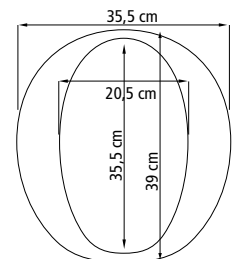

Egenskaber

- Fås med eller uden armlæn
- Stabil og funktionel i diskret design
- Nem montering/afmontering
- Rengøringsvenlig

Med den nye forbedrede snap-funktion, monterer man hurtigt og enkelt Hi-Loo sædet. En kliklyd sikrer, at sædet er korrekt monteret. For at fjerne sædet, skal man blot trække i de to orange knapper og derefter løfte sædet af.

Teknisk information Hi-Loo

Højde	6,0 eller 10,0 cm
Højde, skrånstillet med armlæn	For: 6,0 cm - Bag: 10,0 cm
Vægt uden armlæn	2,4 kg eller 3,0 kg
Vægt med armlæn	4,9 kg eller 5,8 kg
Vægt skrånstillet med armlæn	4,9 kg
Højde (fra sæde til overkant af armlæn)	23,0 cm
Bredde (fra sæde til yderkant af armlæn)	12,0 cm
Bredde (ydermål armlæn) / (mellem armlæn)	60,0 cm / 49,0 cm
Sædeåbning, bredde målt forned	19,0 cm
Sædeåbning, dybde målt forned	27,0 cm
Materiale	Polypropen / aluminium / pulverlakeret stålør
Minimum afstand fra monteringshuller til cisterne	2,5 cm
Maks. brugervægt	150 kg

max
150
kg

alkali
ph
min 6

max
85°C
3 min

Beskrivelse

HMI-nr.

Art.nr.

Hi-Loo fastmonteret toiletforhøjer uden armlæn, 6 cm	16093	80301106
Hi-Loo fastmonteret toiletforhøjer uden armlæn, 10 cm	16094	80301107
Hi-Loo fastmonteret toiletforhøjer med armlæn, 6 cm	16095	80301316-2
Hi-Loo fastmonteret toiletforhøjer med armlæn, 10 cm	16096	80301317-2
Hi-Loo fastmonteret toiletforhøjer skrånstillet med armlæn	18556	80301318-2

Tilbehør

Tværlås, L: 60,5 cm	80303034
Toiletpapirholder, komplet	83030001