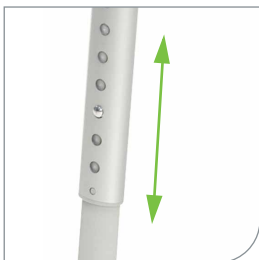

Højderegulerbar uden brug af værktøj