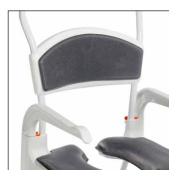

Blød rygpude

Grå: 80209261

Varmereflekterende med non-slip overflade.
Materiale: polyethylen. Vaskes ved max. 60° C eller afsprittes.