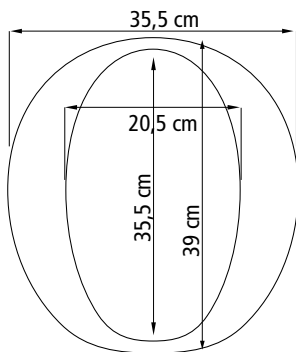

Egenskaber

- Stabil og funktionel
- Rengøringsvenlig
- Nem montering/afmontering
- Lav vægt

Hi-Loo er nem at tilpasse til de fleste toiletkummer ved hjælp af enkle justerbare kantstop.

Teknisk information Hi-Loo

Højde	6,0 eller 10,0 cm
Sædeåbning, bredde målt forneden	19,0 cm
Sædeåbning, dybde målt forneden	27,0 cm
Vægt	1,1 kg og 1,5 kg
Materiale	Polypropen / polyethylen / Kantstop: ABS/PC
Maks. brugervægt	150 kg