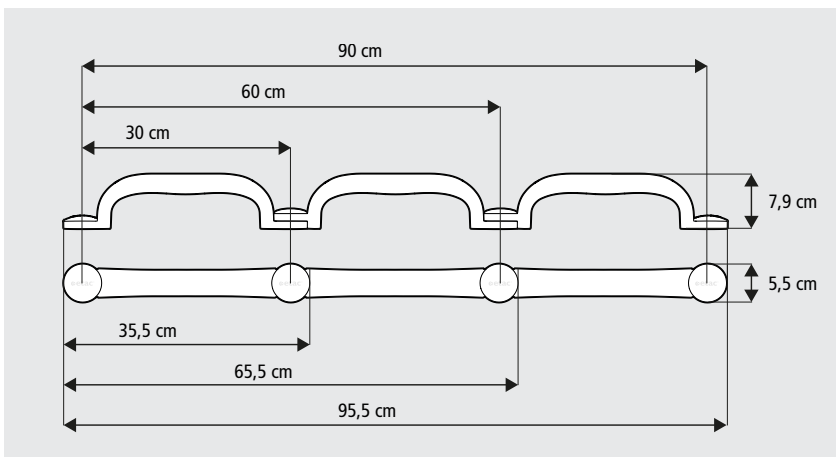

### Egenskaber

- Enkle at tilpasse
- Trygt greb
- Nem at rengøre
- Opsætning på to måder - lim eller skruer

Etac Flex passer perfekt ind i baderumsmiljøer

Etac Flex et modulært fleksibelt system, som giver mange muligheder i forhold til positionering af støttehåndtagene. Vælg en vinkel imellem  $-90^\circ$  til  $+90^\circ$  efter dit behov.