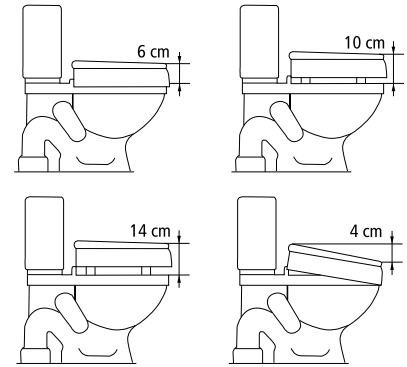

Indstillingsmuligheder