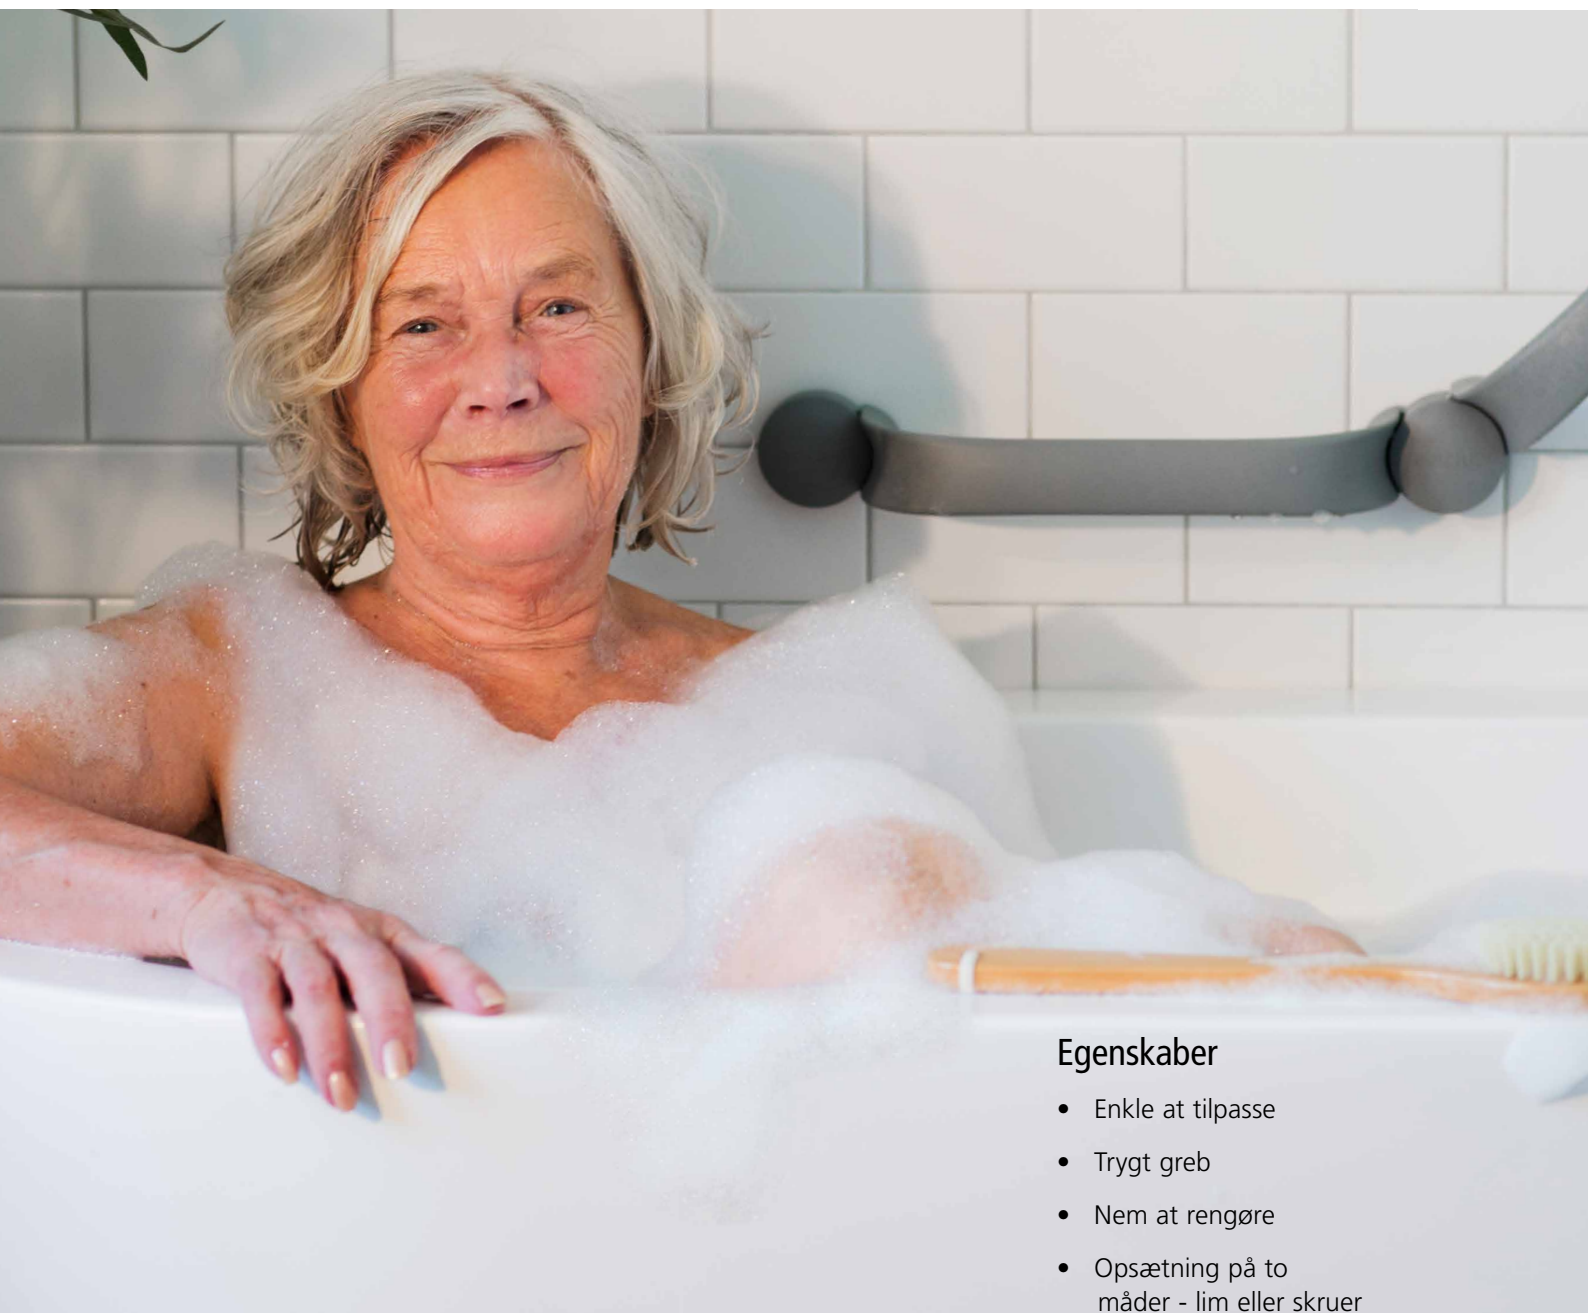

# Etac Flex støttehåndtag

*Innovativt design der skaber muligheder*

Etac Flex støttehåndtag er det perfekte valg, når du har brug for støtte i badeværelset. Med sit fleksible modulsystem er det enkelt at tilpasse støttehåndtagene på en måde, som passer både dig og dit badeværelsesmiljø.

## Lette at opsætte og lette at bruge

Montér med skruer eller lim. Vælg det som passer bedst til dig og dit badeværelse. Det rene skandinaviske design er tilpasset dit badeværelse, og man kan vælge mellem 2 farver - hvid og grå.

## Trygt greb

Støttehåndtagets gennemtænkte form og overflade giver et stabilt greb, selvom hænderne er våde. Triangulær form og behageligt tommelfingergreb øger trygheden.