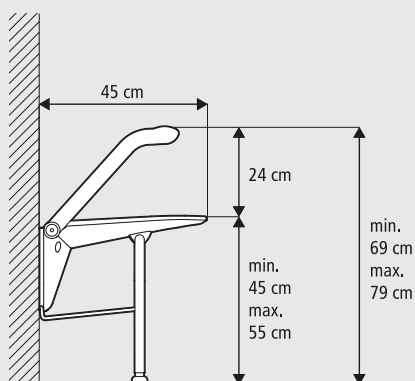

Egenskaber

- Kompakt og pladsbesparende
- Funktionelt design
- Armlæn med sikkert greb
- Kun tre skruer i væggen

Skruer til montering medfølger ikke. Må kun monteres på vægge med tilstrækkelig vægtbæringsevne.
Montering skal foretages af kvalificeret person.

Find mere information i Etac Relax håndbogen på www.etac.dk

Etac Relax brusebadestol

	HMI-nr.	Varenr.
- Relax hvid	83888	81703010
- Relax hvid, med armlæn	83889	81703020
- Relax hvid, med støtteben	83894	81703030
- Relax hvid, med armlæn og støtteben	83896	81703040
- Relax hvid, med armlæn og rygpude	83895	81703060
- Relax hvid, med armlæn, rygpude og støtteben	83897	81703050
- Relax grå	102356	81708000
- Relax grå med armlæn	102357	81708010
- Relax grå med støtteben	102358	81708020
- Relax grå med armlæn og støtteben	102359	81708030
- Relax grå med armlæn og rygpude	102361	81708050
- Relax grå med armlæn, rygpude og støtteben	102360	81708040

Farve

hvid eller grå

Max. brugervægt

Med støtteben: 150 kg
Uden støtteben: 125 kg

Materiale

Sæde: Polypropylen
Armlæn: Polypropylen og TPE
Ben: aluminium og rustfrit stål
Dupsko: TPE

Rengør produktet med et produkt uden opløsningsmidler (pH værdi 5-9) eller med et 70% desinfektionsmiddel. Kan dekontamineres/rensnes ved max. 85° om nødvendigt.