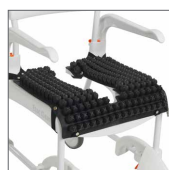

Sædepude, Protect

80209245

Luftpude med justerbart lufttryk.
Sædeåbning: 21 cm.
Materiale: Neopren.
Vaskes ved max: 60° C.