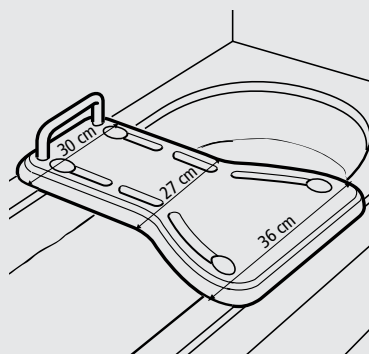

### Teknisk information Fresh badebræt

Længde	69,0 eller 74,0 cm
Bredde	27,0 - 36,0 cm
Højde	4 cm (eksl. kantstop)
Vægt	1,9 eller 2,0 kg
Materiale	Polypropen / Kantstop: Polypropen med TPE-overflade
Max brugervægt	150 kg