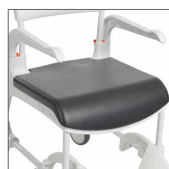

Blød sædepude uden åbning

80209247

Når der er behov for et helt sæde.
Materiale: polyethylen. Vaskes ved max. 60° C eller afsprittes.