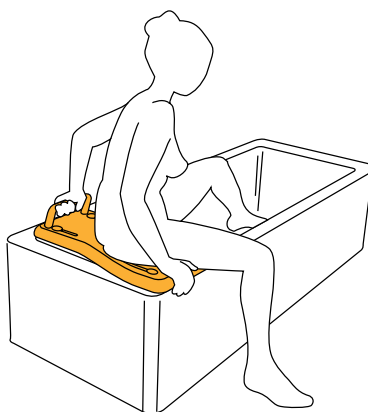

Egenskaber

- Forsynet med skridsikkert mønster samt huller
- Nemt at tilpasse
- Lettere ind- og udstigning af badekar

Teknisk information Fresh badebræt

Længde	69,0 eller 74,0 cm
Bredde	27,0 - 36,0 cm
Højde	4 cm (eksl. kantstop)
Vægt	1,9 eller 2,0 kg
Materiale	Polypropen / Kantstop: Polypropen med TPE-overflade
Max brugervægt	150 kg

Beskrivelse

HMI-nr.

Art.nr.

Fresh badebræt - 69,0 cm

20616

81600011

Fresh badebræt - 74,0 cm

20617

81600021

Tilbehør:

Støttehåndtag - orange. One size

81600040