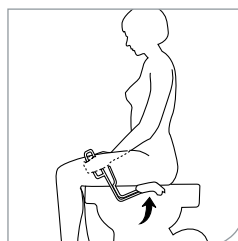

Tangen føres ned mellem benene og der tørres.