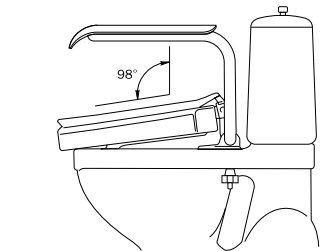

Egenskaber

- Fås med eller uden armlæn
- Stabil og funktionel i diskret design
- Nem montering/afmontering
- Rengøringsvenlig

Med den nye forbedrede snap-funktion, monterer man hurtigt og enkelt Hi-Loo sædet. En kliklyd sikrer, at sædet er korrekt monteret. For at fjerne sædet, skal man blot trække i de to orange knapper og derefter løfte sædet af.

Teknisk information Hi-Loo

Højde	6,0 eller 10,0 cm
Højde, skrånstillet med armlæn	For: 6,0 cm - Bag: 10,0 cm
Vægt uden armlæn	2,4 kg eller 3,0 kg
Vægt med armlæn	4,9 kg eller 5,8 kg
Vægt skrånstillet med armlæn	4,9 kg
Højde (fra sæde til overkant af armlæn)	23,0 cm
Bredde (fra sæde til yderkant af armlæn)	12,0 cm
Bredde (ydermål armlæn) / (mellem armlæn)	60,0 cm / 49,0 cm
Sædeåbning, bredde målt forned	19,0 cm
Sædeåbning, dybde målt forned	27,0 cm
Materiale	Polypropen / aluminium / pulverlakeret stålør
Minimum afstand fra monteringshuller til cisterne	2,5 cm
Maks. brugervægt	150 kg

max
150
kg

alkali
ph
min 6

max
85°C
3 min

Beskrivelse

HMI-nr.

Art.nr.

Hi-Loo fastmonteret toiletforhøjer uden armlæn, 6 cm	16093	80301106
Hi-Loo fastmonteret toiletforhøjer uden armlæn, 10 cm	16094	80301107
Hi-Loo fastmonteret toiletforhøjer med armlæn, 6 cm	16095	80301316-2
Hi-Loo fastmonteret toiletforhøjer med armlæn, 10 cm	16096	80301317-2
Hi-Loo fastmonteret toiletforhøjer skrånstillet med armlæn	18556	80301318-2

Tilbehør

Tværlås, L: 60,5 cm	80303034
Toiletpapirholder, komplet	83030001