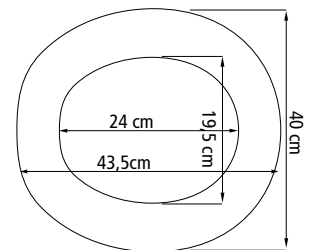

Egenskaber

- Stabil og funktionel
- Kan leveres med og uden armlæn
- Kan indstilles i 3 højder

	Beskrivelse	HMI-nr.	Art.nr.
	Cloo fastmonteret toiletforhøjer med armlæn	44519	80301214
Cloo fastmonteret toiletforhøjer	44496	80301204