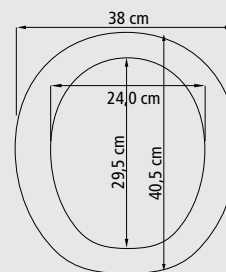

Beskrivelse

HMI-nr.

Art.nr.

Supporter toiletarmæn

12094

80303112-2

Supporter toiletarmæn, højdeindstillelig

16447

80303018-2