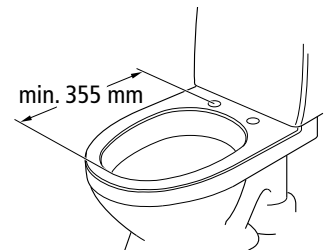

Egenskaber

- Fås med eller uden armlæn
- Stabil og funktionel i diskret design
- Nem montering/afmontering
- Rengøringsvenlig

Med den nye forbedrede snap-funktion, monterer man hurtigt og enkelt Hi-Loo sædet. En kliklyd sikrer, at sædet er korrekt monteret. For at fjerne sædet, skal man blot trække i de to orange knapper og derefter løfte sædet af.

Teknisk information Hi-Loo

Højde	6,0 eller 10,0 cm
Højde, skrånstillet med armlæn	For: 6,0 cm - Bag: 10,0 cm
Vægt uden armlæn	2,4 kg eller 3,0 kg
Vægt med armlæn	4,9 kg eller 5,8 kg
Vægt skrånstillet med armlæn	4,9 kg
Højde (fra sæde til overkant af armlæn)	23,0 cm
Bredde (fra sæde til yderkant af armlæn)	12,0 cm
Bredde (ydermål armlæn) / (mellem armlæn)	60,0 cm / 49,0 cm
Sædeåbning, bredde målt forned	19,0 cm
Sædeåbning, dybde målt forned	27,0 cm
Materiale	Polypropen / aluminium / pulverlakeret stålør
Minimum afstand fra monteringshuller til cisterne	2,5 cm
Maks. brugervægt	150 kg

max
150
kg

alkali
ph
min 6

max
85°C
3 min

Beskrivelse

HMI-nr.

Art.nr.

Hi-Loo fastmonteret toiletforhøjer uden armlæn, 6 cm	16093	80301106
Hi-Loo fastmonteret toiletforhøjer uden armlæn, 10 cm	16094	80301107
Hi-Loo fastmonteret toiletforhøjer med armlæn, 6 cm	16095	80301316-2
Hi-Loo fastmonteret toiletforhøjer med armlæn, 10 cm	16096	80301317-2
Hi-Loo fastmonteret toiletforhøjer skrånstillet med armlæn	18556	80301318-2

Tilbehør

Tværlås, L: 60,5 cm	80303034
Toiletpapirholder, komplet	83030001