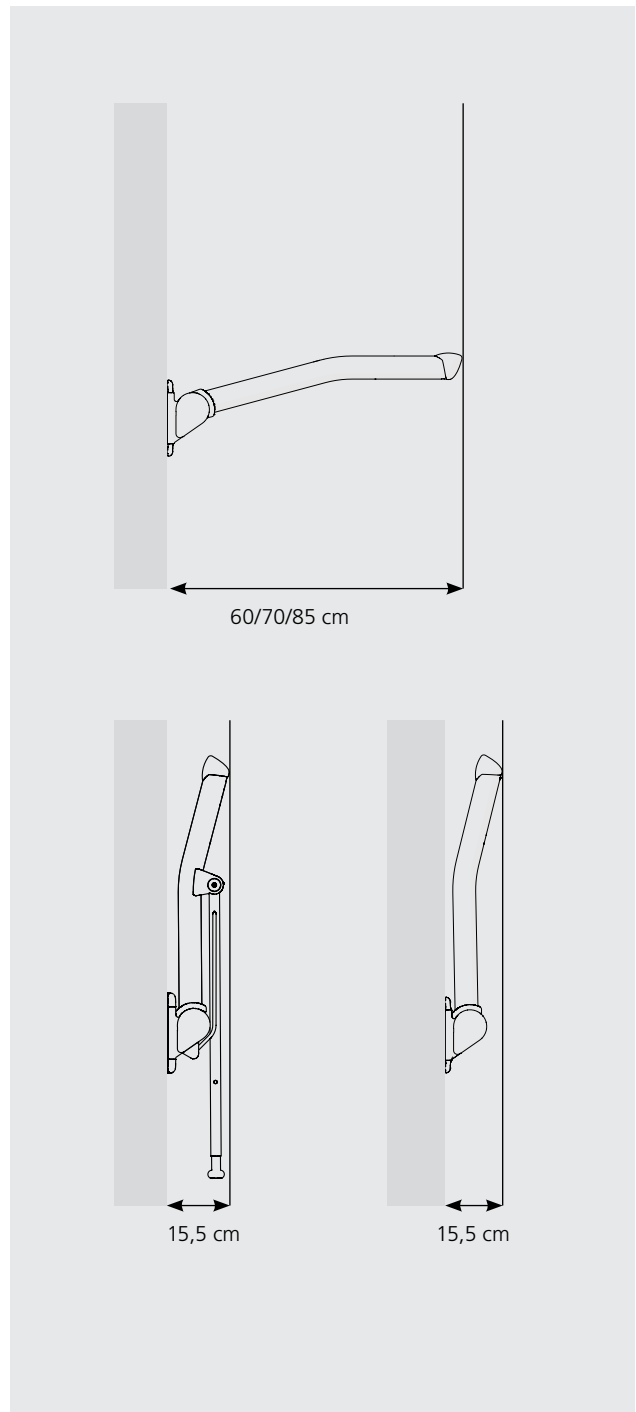

### Etac Rex toiletarm-læn

- Toiletarm-læn Rex 60 cm
- Toiletarm-læn Rex 70 cm
- Toiletarm-læn Rex 70 cm med støtteben
- Toiletarm-læn Rex 85 cm
- Toiletarm-læn Rex 85 cm med støtteben