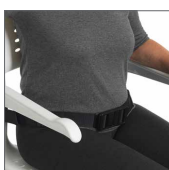

Hoftebælte

80209440

Justerbar længde, velcrostropper.
Materiale: Polyester.