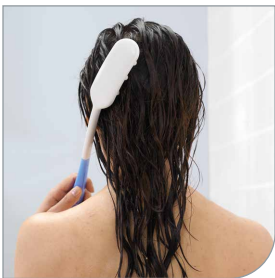

Beauty Serien

Beauty er vores prisbelønnede serie af kropshjælpemidler til personer med nedsat bevægelighed og svage muskler. Produkternes unikke kombination af god funktion, ergonomiske egenskaber og banebrydende design øger rækkevidden samtidig med, at belastningen af hænder, arme og skuldre minimeres.

Beskrivelse	Mål	Vægt	HMI-nr.	Art.nr.
1 Rygbadebørste	L 77 cm	200 g	21834	80210080
Løs vaskesvamp til rygbadebørste				80210103
2 Badebørste	L 38 cm	110 g	21527	80210076
Løs vaskesvamp til badebørste				80210103
3 Hårvasker	L 36 cm	112 g	21348	80210078
4 Lang kam	L 37 cm	90 g	21349	80210070
5 Kam	L 30 cm	80 g	21528	80210068
6 Lang hårbørste	L 37 cm	110 g	21350	80210074
7 Hårbørste	L 29 cm	100 g	21832	80210072
8 Holder til neglefil	L 11 cm	45 g	21526	80210082

Tåvasker

Både badesvampen og tåvaskeren har lange håndtag, hvilket gør det nemmere for brugeren at nå ben, fødder og ryg.