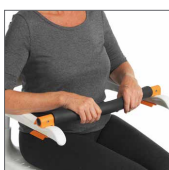

Tværlås

80209246

Monteres på armlænene
Materiale: Aluminium, cellular polyethylen, polypropylen.