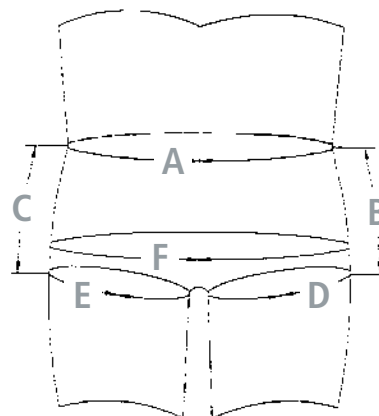

Bestillingsskema

Målangivelse for inkontinens badebuds

Se på tegningen ved måltagning og skriv målene i nedenstående skema.

Alle mål tages direkte på den nøgne krop

A:	Livvidde, taljens omkreds	cm
B:	Sædehøjde venstre side, måles fra taljen til sædefladen	cm
C:	Sædehøjde højre side, måles fra taljen til sædefladen	cm
D:	Venstre lårvidde, omkredsen måles øverst på låret	cm
E:	Højre lårvidde, omkredsen måles øverst på låret	cm
F:	Sædevidde (hoftemål), bredeste del rundt om sædefladen (hoftens omkreds)	cm