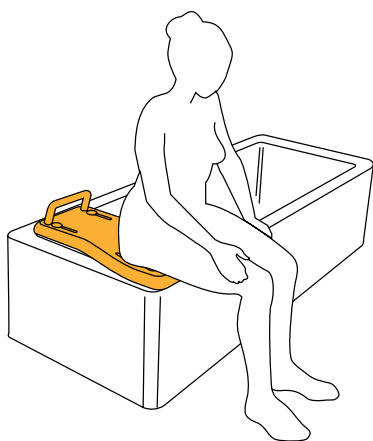

# Fresh badebræt

Fresh badebræt er nemt at tilpasse det enkelte badekar ved hjælp af praktiske kantstop, som fastgøres mod badekarrets inderside uden brug af værktøj. Overfladen er forsynet med et skridsikkert mønster samt huller, så vandet kan løbe af.

## Egenskaber

- Forsynet med skridsikkert mønster samt huller
- Nemt at tilpasse
- Lettere ind- og udstigning af badekar

*Fresh her vist med tilbehør*