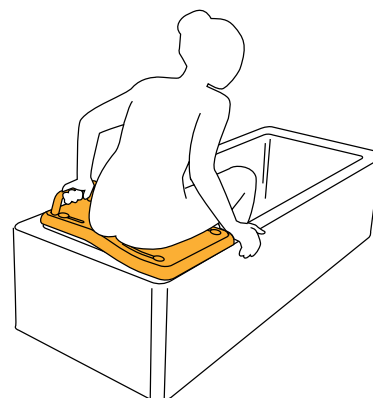

# Fresh badebræt

Fresh badebræt er nemt at tilpasse det enkelte badekar ved hjælp af praktiske kantstop, som fastgøres mod badekarrets inderside uden brug af værktøj. Overfladen er forsynet med et skridsikkert mønster samt huller, så vandet kan løbe af.

Håndtaget (tilbehør) har en praktisk udformning og øger brugerens sikkerhed.

## Egenskaber

- Forsynet med skridsikkert mønster samt huller
- Nemt at tilpasse
- Lettere ind- og udstigning af badekar

*Fresh her vist med tilbehør*