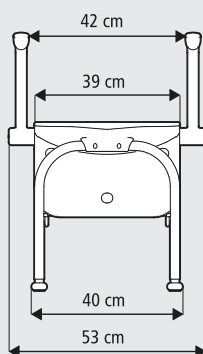

Egenskaber

- Kompakt og pladsbesparende
- Funktionelt design
- Armlæn med sikkert greb
- Kun tre skruer i væggen

Skruer til montering medfølger ikke. Må kun monteres på vægge med tilstrækkelig vægtbæringsevne.
Montering skal foretages af kvalificeret person.

Find mere information i Etac Relax håndbogen på www.etac.dk

Etac Relax brusebadestol

	HMI-nr.	Varenr.
- Relax hvid	83888	81703010
- Relax hvid, med armlæn	83889	81703020
- Relax hvid, med støtteben	83894	81703030
- Relax hvid, med armlæn og støtteben	83896	81703040
- Relax hvid, med armlæn og rygpude	83895	81703060
- Relax hvid, med armlæn, rygpude og støtteben	83897	81703050
- Relax grå	102356	81708000
- Relax grå med armlæn	102357	81708010
- Relax grå med støtteben	102358	81708020
- Relax grå med armlæn og støtteben	102359	81708030
- Relax grå med armlæn og rygpude	102361	81708050
- Relax grå med armlæn, rygpude og støtteben	102360	81708040

Farve

hvid eller grå

Max. brugervægt

Med støtteben: 150 kg
Uden støtteben: 125 kg

Materiale

Sæde: Polypropylen
Armlæn: Polypropylen og TPE
Ben: aluminium og rustfrit stål
Dupsko: TPE

Rengør produktet med et produkt uden opløsningsmidler (pH værdi 5-9) eller med et 70% desinfektionsmiddel. Kan dekontamineres/rensnes ved max. 85° om nødvendigt.