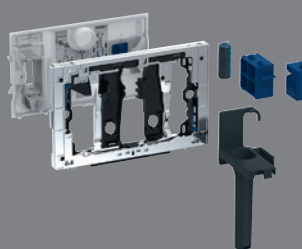

DuoFresh modul
(vælg i skemaet)

+

Strømforsyning

+