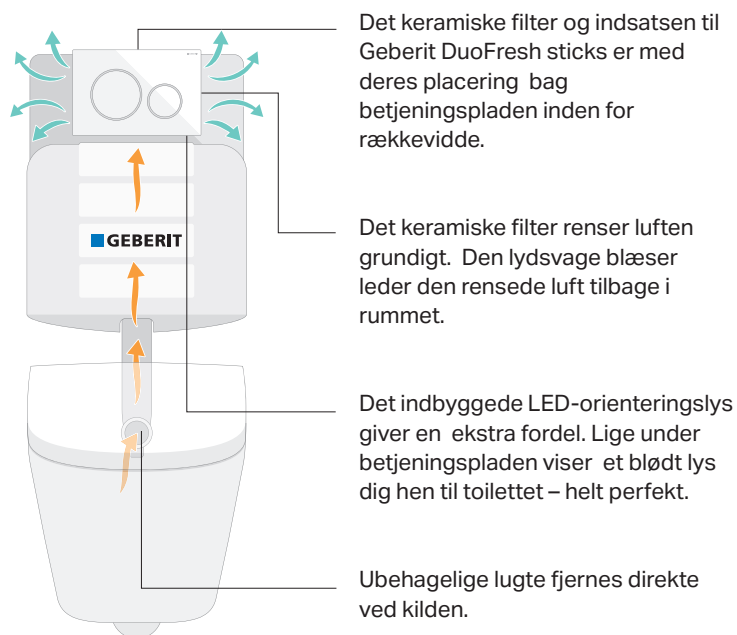

GEBERIT DUOFRESH

DEN INNOVATIVE LUGTUDSUGNING TIL TOILETTER

**KNOW
HOW**
INSTALLED

DEN INNOVATIVE LUGTUDSUGNING TIL TOILETTER

HVORDAN FUNGERER DET?

KAN ANVENDES MED NEDENSTÅENDE GEBERIT SIGMA BETJENINGSPLEDER

Tilbehør bestilles når DuoFresh sticks og filter skal udskiftes.

DEN INNOVATIVE LUGTUDSUGNING TIL TOILETTER

Geberit DuoFresh modulet er en innovativ og effektiv løsning til at fjerne lugte fra toiletter. Det gør den ved at udsuge luften direkte fra toilettet gennem skyllerøret og skyllegarnituren, hvorefter den renses den med et keramisk bikagefilter. Lugtudsugningssystemet kan nemt installeres i alle Geberit Sigma cisterner og kan kombineres med næsten alle betjeningsplader fra Sigma sortimentet. Hvis der findes en egnet cisterne og nettilslutning, kan det også nemt eftermonteres.

↑
Det indbyggede LED-orienteringslys giver en ekstra fordel. Lige under betjeningspladen viser et blødt lys dig hen til toilettet – helt perfekt.

FRISKHED PÅ BADEVÆRELSET PÅ DEN LETTE MÅDE:

Træk betjeningspladen til siden, sæt din DuoFresh stick i, og luk pladen. Så nemt er det at sikre flere ugers hygiejnisk friskhed med indsatsen til DuoFresh stick. Den valgfrie indsats egner sig til de fleste Geberit betjeningsplader i Sigma sortimentet og kan endda installeres af en VVS-installatør på et senere tidspunkt. Den leder din DuoFresh stick ned ad en rende til en fast position under overfladen af vandet i cisternen. Her opløses din DuoFresh stick langsomt og sikrer hygiejne og renhed med alle skyl i hele WC-skålen, ligesom den giver en frisk duft.