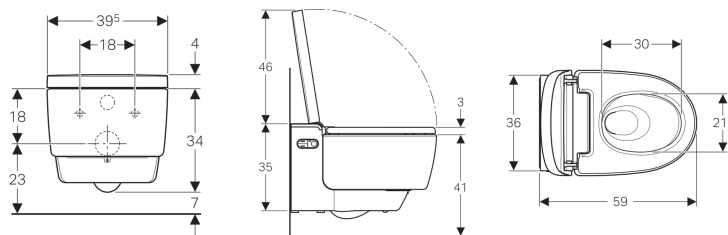

Geberit AquaClean Mera Classic douchetoilet væghængt

Anvendelser

- Til komfortabel og lugtfri brug af WC'et
- Til nænsom rengøring med vand i anal- og vaginalområdet

Egenskaber

- Hybridt varmtvandssystem med gennemstrømsvandvarmer og varmtvandsbeholder
- Analdouche med dobbeltdyse-WhirlSpray-dyseteknologi
- Separat ladydyse i beskyttet hvileposition
- Brusevandstemperatur kan justeres
- Douchestrålens styrke kan justeres i fem trin
- Douchearm kan positioneres i fem trin
- Pulserende stråle (douchearmens automatiske bevægelse frem og tilbage) kan justeres
- Automatisk rengøring af douchedyse før og efter med rent vand
- Afkalkningsprogram
- WC-skål uden skyllekant med TurboFlush-skylleteknik
- Brugeridentifikation
- Lugtudsugning med keramisk filter, der kan aktiveres
- Lugtudsugning med efterløbsfunktion
- Tørrer kan aktiveres
- Tørrerarm kan køres ud
- Føntørrertemperatur kan justeres
- Toiletsæde og toiletlæg med soft close-mekanisme
- Toiletlæg med SoftOpening
- Funktioner og egenskaber via fjernbetjening
- Mulighed for programmering af fire brugerprofiler
- Kompatibel med Geberit AquaClean appen
- Vandtilslutning på siden til venstre skjult bag WC-skålen
- Nettetilslutning med treleders fleksibel kappeledning, på siden til højre skjult bag WC-skålen
- Vandtilslutning ekstern på siden til venstre med tilbehør mulig
- Nettetilslutning ekstern, med stikdåse til højre mulig

- Lydisolering præmonteret
- Godkendt iht. (DIN) EN 1717/(DIN) EN 13077

Tekniske data

Beskyttelsesklasse	I
Beskyttelsestype	IPX4
Mærkespænding	230 V AC
Netfrekvens	50 Hz
Effektforbrug	2000 W
Effektforbrug standby	≤ 0.5 W
Vandstrømstryk	0.5-10 bar
Driftstemperatur	5-40 °C
Vandtemperatur indstillingsområde	34-40 °C
Beregnet gennemstrømningsværdi	0.03 l/s
Minimumsvandstrømstryk for beregnet gennemstrømningsværdi	0.5 bar
Douchevarighed	30-50 s
Maksimal belastning af toiletsæde	150 kg

Leverancens indhold

- Vandtilslutningssæt til Geberit Sigma indbygningscisterne 12 cm og Geberit Omega indbygningscisterne 12 cm, indbygningshøjde 112 cm
- Koblingsmuffe til nettilslutning
- Afdækning til test
- Afkalkningsmiddel 125 ml
- Rengørings sæt
- Tilslutningssæt til WC, ø 90 mm
- Fjernbetjening med vægholder og batteri CR2032
- Monteringsbeslag

Varenr.	VVS nr.	Overflade / farve
146.201.11.1	613156100	Alpin-hvid
146.201.21.1	613156104	Blankforkromet

Tilbehør

- Vægkontrolpanel til Geberit AquaClean
- Vægkontrolpanel berøringsfrit, til Geberit AquaClean
- Interfacemodul til Geberit AquaClean Mera/Sela