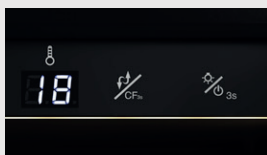

## WINEMEX 20 - FRITSTÅENDE/INDBYGNINGSMODEL

| Højde      | Mål    | Farve | Varenr.       | Pris    |
|------------|--------|-------|---------------|---------|
| 820-890 mm | 295 mm | Sort  | 910.21.1000.2 | 8.499,- |