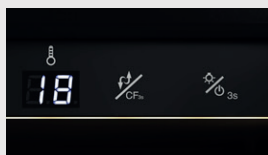

NYHED 2019

WINEMEX 40

WINEMEX 40 - FRITSTÅENDE/INDBYGNINGSMODEL

Højde	Mål	Farve	Varenr.	Pris
820-890 mm	595 mm	Sort	910.21.1002.2	11.999,-

Elegant elektronisk betjeningspanel med temperaturvisning.

I bunden af Winemex-skabet finder du elegant udluftning, så overskudsvarmen fra skabet ledes ud i rummet, og på den måde bidrager til at genopvarmning af boligen.

ENERGIKLASSE

LED LYS

GLAS TOUCH

Pris kr. 11.999,-

SÆRLIGE EGENSKABER

- 10 hylder af FSC-certificeret bøgetræ
- LED-lys i top og sider
- Dobbelt skab med én zone i hver side
- Med lydsvag vibrationsdæmpet kompressor
- Med ventilationsrist i sokkelen, som sikrer ventilation selvom skabet indbygges

PRODUKTSPECIFIKATIONER

MATERIALE:	Sortlakeret stål med glaslåge
HØJDE:	Kan justeres fra 820 mm til 890 mm
ANTAL ZONER:	Tozone skab
ANTAL FLASKER:	40
VOLUMEN:	100 liter

TEKNISKE DATA

STRØM:	230 V
EFFEKTIVITETSKLASSE:	C
ÅRLIGT ENERGIFORBRUG:	200 kWh/år
KLIMAKLASSE:	SN - T (+10 °C til +43 °C)
LYDNIVEAU:	42 dB
MODEL:	Kan anvendes som indby eller fritstående