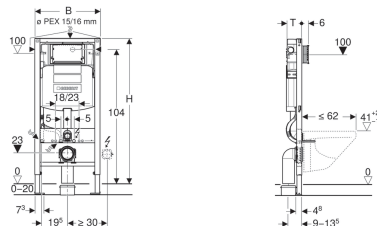

Geberit Duofix element för vägghängd WC, 112 cm, med Sigma inbyggnadscistern 12 cm, PEX-anslutning

Exempelbild

Användningsändamål

- För lätt väggkonstruktion
- För montering i halvhöga eller rumshöga installationer framför vägg
- För montering i rumshöga installationsväggar
- För montering i halvhöga eller rumshöga Geberit Duofix systemväggar
- För vägghängda WC med anslutningsmått enligt EN 33:2011
- För vägghängda WC med utstående del upp till 62 cm
- För enkel-, dubbel- eller start/stopp-spolning
- För golvkonstruktioner 0–20 cm

Egenskaper

- Självbärande ram pulverlackerad
- Ram med borrhål \varnothing 9 mm för montering i regelstomme
- Ram förberedd för stöd för WC-porslin med liten anläggningsyta
- Fotstöd förzinkade
- Fotstöd justerbara 0–20 cm
- Fotstöd med halkskydd
- Fotplattor vridbara
- Fotplattedypp som passar för montering i U-profiler UW 50 och UW 75 och Geberit Duofix systemskenor
- Anslutningsböj kan installeras utan verktyg i olika djuppositioner, justeringsintervall 45 mm
- Fäste anslutningsböj ljudabsorberande
- Inbyggnadscistern med frontmanövrering
- Inbyggnadscistern kondensisolerad
- Vid fabriksinställning är omedelbar efterspolning möjlig
- Inbyggnadscistern för PEX-anslutning förberedd

Tekniska data

Flödestryck	0.1-10 bar
Maximal vattentemperatur	25 °C
Spolmängd, fabriksinställning	6 och 3 l
Spolmängd vid stor spolning	4.5 / 6 / 7.5 l
Spolmängd vid liten spolning	3-4 l

Leveransomfattning

Artikelnr	RSK nr.	B	H	T
111.342.00.2	8000080	50 cm	112 cm	12 cm

Tillbehör

- Geberit sats stöd för WC-porslin med liten anläggningsyta
- Brandskyddssats för Geberit Duofix element för vägghängd WC
- Geberit Duofix sats väggfästen för enkelmontering
- Geberit Duofix sats väggfästen för enkel- och systemmontering
- Geberit Duofix sats nedre väggbeslag för bakre vägg
- Geberit Duofix infästningsmaterial för stödelementavstånd 50–57,5 cm