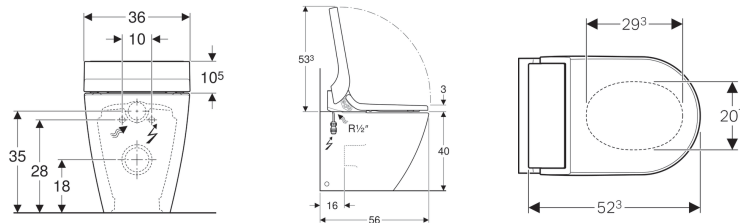

Geberit AquaClean Tuma Comfort douchetoilet gulvstående

Anvendelser

- Til komfortabel og lugtfri brug af WC'et
- Til nænsom rengøring med vand i anal- og vaginalområdet

Egenskaber

- Brugsvandsopvarmning via gennemstrømsvandvarmer
- Analdouche med WhirlSpray-dyseteknologi
- Separat ladydyse i beskyttet hvileposition
- Gennemstrømsvandvarmer kan deaktiveres
- Douchearmen med dyse til anal- og vaginalområdet kan køres ud
- Douchestrålens styrke kan justeres i fem trin
- Douchearm kan positioneres i fem trin
- Pulserende stråle (douchearmens automatiske bevægelse frem og tilbage) kan justeres
- Automatisk rengøring af douchedyse før og efter med rent vand
- Afkalkningsprogram
- WC-skål uden skyllekant
- Brugeridentifikation
- Lugtudsugning med keramisk filter, der kan aktiveres
- Lugtudsugning med efterløbsfunktion
- Tørrer kan aktiveres
- Toiletsæde med sædevarme, der opvarmes hurtigt
- Toiletsæde og toiletlæg med soft close-mekanisme
- Toiletlæg med SoftOpening
- Funktioner og egenskaber via fjernbetjening
- Mulighed for programmering af fire brugerprofiler
- Vandtilslutning på siden til venstre skjult bag WC-skålen
- Nettetilslutning med treleders fleksibel kappeledning, på siden til højre skjult bag WC-skålen
- Godkendt iht. (DIN) EN 1717/(DIN) EN 13077
- Kompatibel med Geberit AquaClean appen
- Brusevandstemperaturen kan justeres med Geberit AquaClean appen
- Føntørrertemperaturen kan justeres med Geberit AquaClean appen

- WC-sædevarmens temperatur kan justeres med Geberit AquaClean appen
- Kan kombineres med Geberit Monolith modul til gulvstående toilet

Tekniske data

Beskyttelsesklasse	I
Beskyttelsestype	IPX4
Mærkespænding	230 V AC
Netfrekvens	50 Hz
Effektforbrug	2000 W
Effektforbrug standby	≤ 0.5 W
Vandstrømstryk	0.5-10 bar
Driftstemperatur	5-40 °C
Vandtemperatur indstillingsområde	34-40 °C
Vandtemperatur fabriksindstilling	37 °C
Beregnet gennemstrømningsværdi	0.02 l/s
Minimumsvandstrømstryk for beregnet gennemstrømningsværdi	0.5 bar
Douchevarighed	50 s
Maksimal belastning af toiletsæde	150 kg

Leverancens indhold

- Vandtilslutningssæt
- Koblingsmuffe til nettilslutning
- Akustisk isolering
- Afdækning til test
- Udligningsbuffer til toiletsæde/WC-skål
- Afkalkningsmiddel 125 ml
- Rengørings sæt
- Tilslutningssæt til WC, ø 90 mm
- Fjernbetjening med vægholder og batteri CR2032
- Monteringsbeslag

Varenr.	VVS nr.	Farve / overflade	
146.310.SI.1	611123300	Hvid / Glas	Ny
146.310.11.1	611123310	Alpin-hvid	Ny
146.310.SJ.1	611123301	Sort / Glas	Ny
146.310.FW.1	611123316	Børstet rustfrit stål	Ny