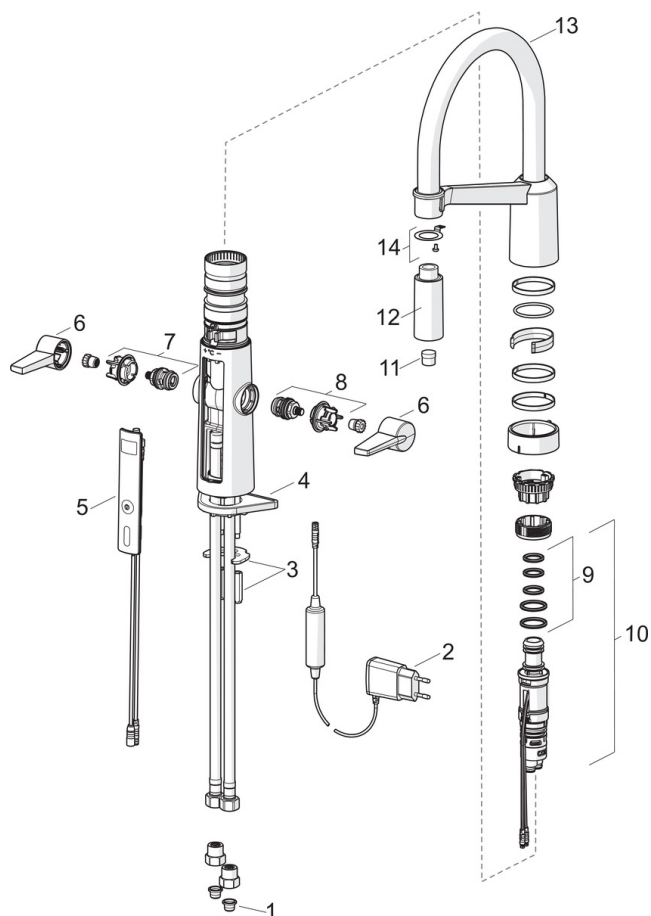

Reserve deler

SP2728F

Navn	Kode	NRF
01 Smussfilter	199257/2	4204497
02 Strømtilførsel	601472V	4202971
03 Kranfeste, komplett	158697	4204524
04 Støtteplate, 100x60mm	158825	4204534
05 Kontrollpanel	601224V	4202958
06 Hendel	601094/2	4202954
07 Varmtvannsventil	601092V	4202953
08 Kaldtvannsventil	601091V	4202952
09 O-ring sett	601072V	4202951
10 Temperaturreguleringsdel	1003246V	4205272
11 Strålesamler	1000972V	4205241
12 Uttrekkbar tut	1001321V	4205252
13 Høy tut	1002660V	4205263
14 Festedel for spylehode	1001323V	4205253