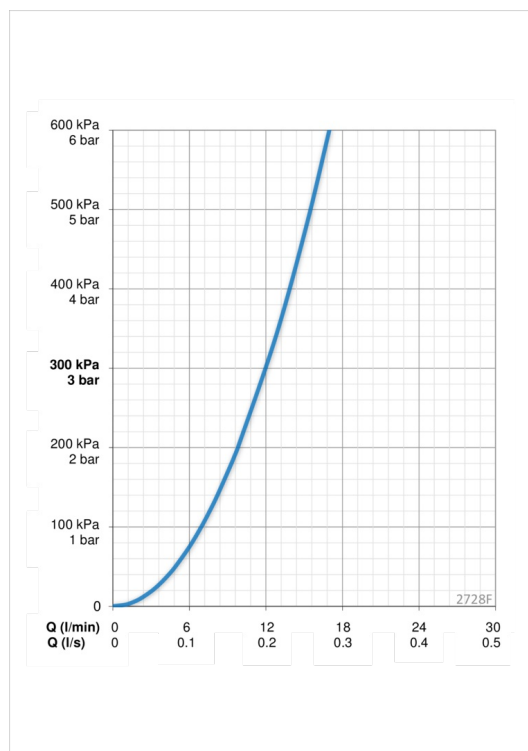

Bestemmelser

EMC Directive	CE 2014/30/EU
EN Standard	EN 15091
Støyklasse	I (ISO 3822) Oras lab.
Tetthetsklasse	IP 54 / transformer IP 20