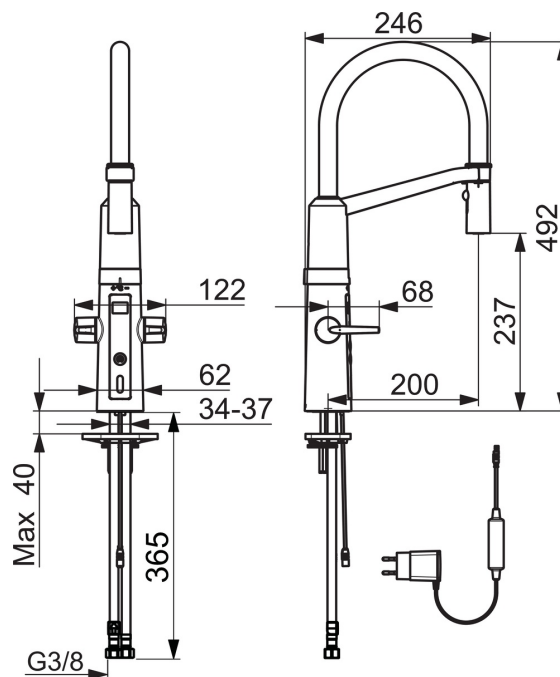

Reserve deler

SP2728F

Navn	Kode	NRF
01 Smussfilter	199257/2	4204497
02 Strømtilførsel	601472V	4202971
03 Kranfeste, komplett	158697	4204524
04 Støtteplate, 100x60mm	158825	4204534
05 Kontrollpanel	601224V	4202958
06 Hendel	601094/2	4202954
07 Varmtvannsventil	601092V	4202953
08 Kaldtvannsventil	601091V	4202952
09 O-ring sett	601072V	4202951
10 Temperaturreguleringsdel	1003246V	4205272
11 Strålesamler	1000972V	4205241
12 Uttrekkbar tut	1001321V	4205252
13 Høy tut	1002660V	4205263
14 Festedel for spylehode	1001323V	4205253