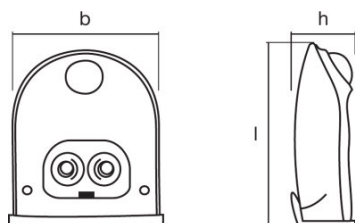

Dimensioner

Længde	102,5 mm
Bredde	92,4 mm
Højde	36,5 mm
Produktvægt	154,00 g

Farver & materialer

Materiale	Polycarbonate (PC)
Produktfarve	White
Armaturhus farve	White

Temperaturer og driftsbetingelser

Omgivelsestemperatur	-10...+40 °C
----------------------	--------------