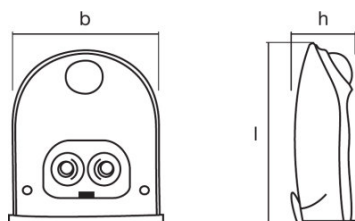

Dimensioner

Længde	102,5 mm
Bredde	92,4 mm
Højde	36,5 mm
Produktvægt	154,00 g

Farver & materialer

Materiale	Polycarbonate (PC)
Produktfarve	Silver
Armaturområde farve	Silver

Temperaturer og driftsbetingelser

Godkendelse og Standarder

Beskyttelsesklasse	III
Beskyttelsestype	IP54
Standarder	CE/EAC/REACH/RoHS

UDSTYR/TILBEHØR

- Batterier medfølger: 4X1,5V LR6 (AA)

LOGISTIK DATA

Produktkode	Pakningsstørrelse (antal/enhed)	Dimensioner (længde x bredde x højde)	Bruttovægt	Volumen
4058075267824	Blister 1	39 mm x 140 mm x 195 mm	178,00 g	1.06 dm ³
4058075267831	Shipping carton box 6	247 mm x 154 mm x 210 mm	1202,00 g	7.99 dm ³