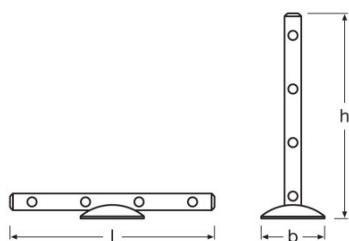

PRODUKTDATABLAD

LEDstixx

LEDstixx | Små hjælpere

APPLIKATIONSOMRÅDER

- Sidepaneler
- Blomsterarrangementer
- Praktisk klæbeoverflader eller borehuller
- Vandret eller lodret justering på vægge eller objekter

Fotometriske data

Farvetemperatur	6200 K
Farvegengivelsesindex	≥80
Lumen	25 lm
Belysnings effektivitet	42 lm/W

Lysfordeling

Udstrålingsvinkel	90,00 °
-------------------	---------

Dimensioner

Længde	222,0 mm
Bredde	16,2 mm
Højde	22,0 mm
Produktvægt	94,00 g