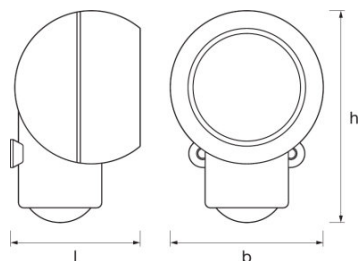

Data for armatur sensor

Type sensor	Bevægelse
Sensorteknologi	Passive infrared (PIR)

Dimensioner

Længde	68,0 mm
Bredde	68,0 mm
Højde	99,0 mm
Produktvægt	105,00 g

Farver & materialer

Materiale	Polycarbonate (PC)
Produktfarve	Hvid
Armaturhus farve	White

Godkendelse og Standarder

Beskyttelsesklasse	III
Beskyttelsestype	IP43
Standarder	CE/EAC/REACH/RoHS

UDSTYR/TILBEHØR

- Kan monteres med skruer, selvklebende strimmel eller magnet

LOGISTIK DATA

Produktkode	Pakningsstørrelse (antal/enhed)	Dimensioner (længde x bredde x højde)	Bruttovægt	Volumen
4058075227835	Blister 1	68 mm x 140 mm x 390 mm	125,00 g	3.71 dm ³
4058075227842	Shipping carton box 6	421 mm x 154 mm x 210 mm	941,00 g	13.62 dm ³