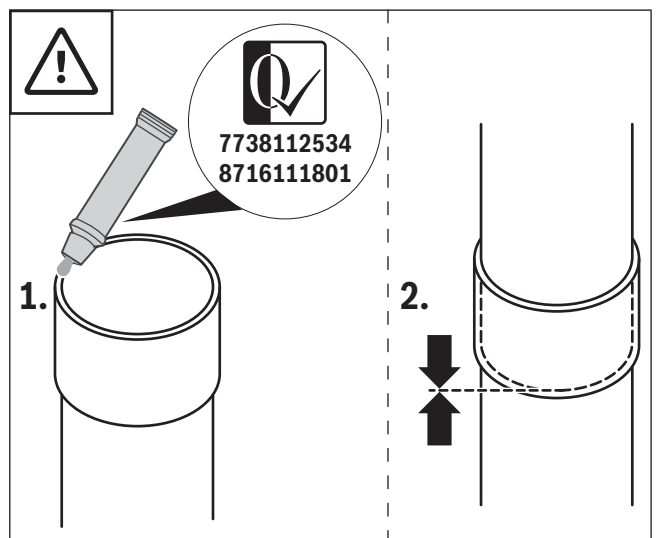

1 7738112597 / 7738112728 / 7738112592

2 7738112597 / 7738112728

3 7738112597 / 7738112728

4 7738112592

0010017800-002

Original Quality by Bosch Thermotechnik GmbH
Sophienstraße 30-32; D-35576 Wetzlar/Germany