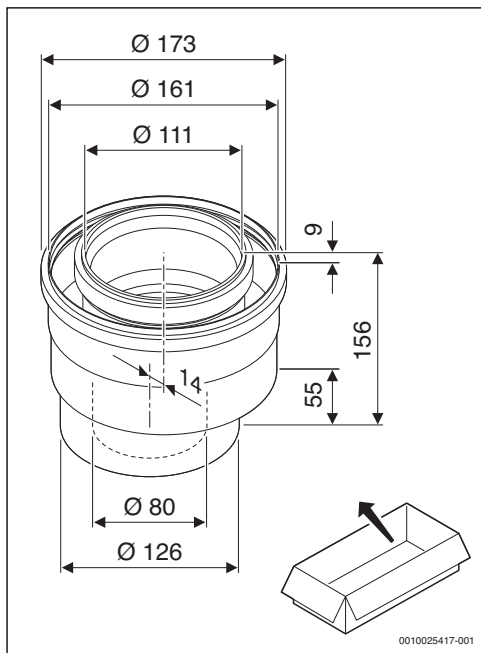

1 7738112731

2 7738112732

3 7738112734

4 7738112772

0010017800-002

Original Quality by Bosch Thermotechnik GmbH
 Sophienstraße 30-32; D-35576 Wetzlar/Germany