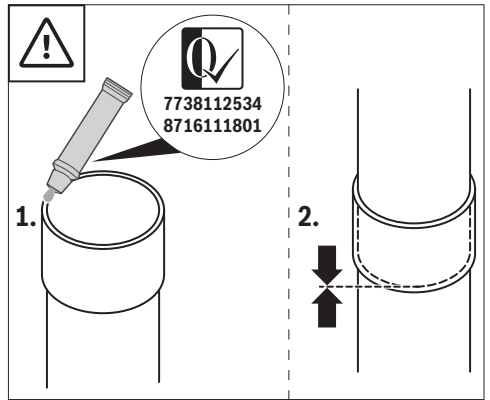

1 7738112731

2 7738112732

3 7738112734

4 7738112772

0010017800-002

Original Quality by Bosch Thermotechnik GmbH
 Sophienstraße 30-32; D-35576 Wetzlar/Germany