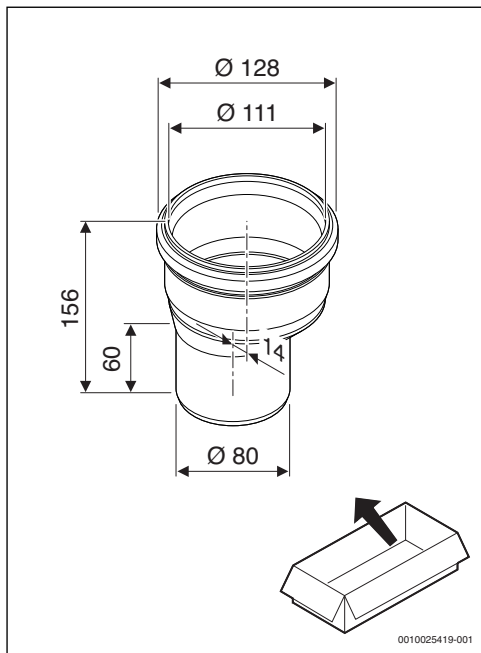

1 7738112731

2 7738112732

3 7738112734

4 7738112772

0010017800-002

Original Quality by Bosch Thermotechnik GmbH
 Sophienstraße 30-32; D-35576 Wetzlar/Germany