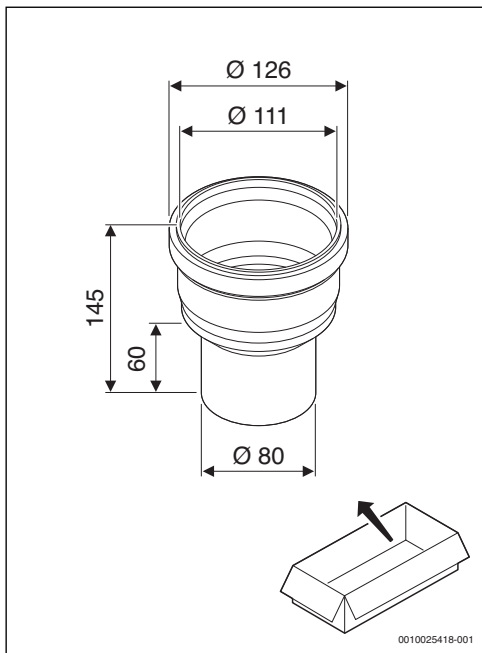

1 7738112731

2 7738112732

3 7738112734

4 7738112772

0010017800-002

Original Quality by Bosch Thermotechnik GmbH
 Sophienstraße 30-32; D-35576 Wetzlar/Germany