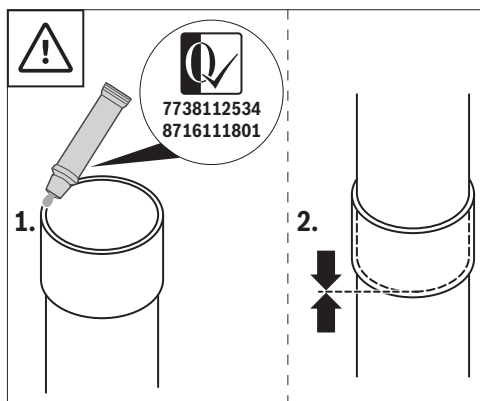

0010021840-002

1 Ø 110/160: 7738113104, Ø 80/125: 7738112593, Ø 110/160: 7738112501, 7738112875

0010021841-002

	A / mm	B/mm
FC-CE60-45 7738112501	85	174
FC-CE60-45-S 7738112875		
FC-CE80-45 7738112593	85	205
FC-CE110-45 7738113104	106	255

1

2

0010017800-002

Original Quality by Bosch Thermotechnik GmbH
 Sophienstraße 30-32; D-35576 Wetzlar/Germany