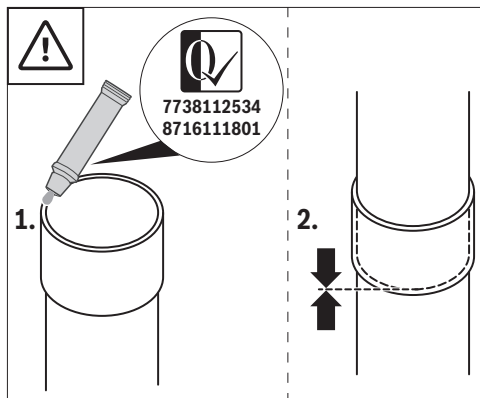

1 FC-CE60-87(-S)

2 FC-CE80-87

3 FC-CE110-87

	A / mm	B/mm
<b>FC-CE60-87</b> <b>7738112616</b>	194	194
<b>FC-CE60-87-S</b> <b>7738112874</b>		
<b>FC-CE80-87</b> <b>7738112648</b>	180	180
<b>FC-CE110-87</b> <b>7738113105</b>	270	284

1

4

0010017800-002

Original Quality by Bosch Thermotechnik GmbH  
 Sophienstraße 30-32; D-35576 Wetzlar/Germany