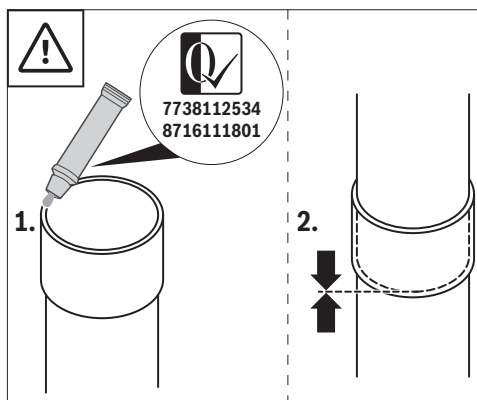

1 7738112637

2 7738112665

3 7738113106

0010017800-002

Original Quality by Bosch Thermotechnik GmbH
 Sophienstraße 30-32; D-35576 Wetzlar/Germany