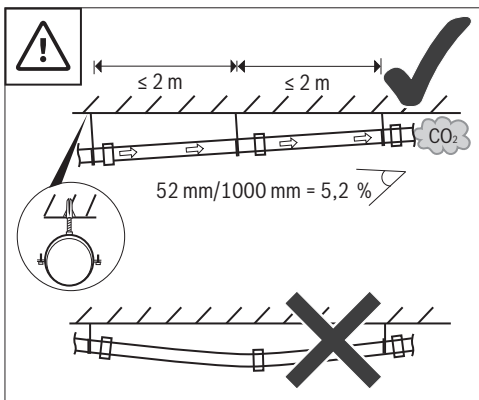

1 FC-CE80-15: 7738112703, FC-CE110-15: 7738113143

2

	A/mm	B/mm
<b>FC-CE80-15</b> <b>7 738 112 703</b>	35	270
<b>FC-CE110-15</b> <b>7 738 113 143</b>	22	165

0010021885-002

0010017800-002

Original Quality by Bosch Thermotechnik GmbH  
 Sophienstraße 30-32; D-35576 Wetzlar/Germany