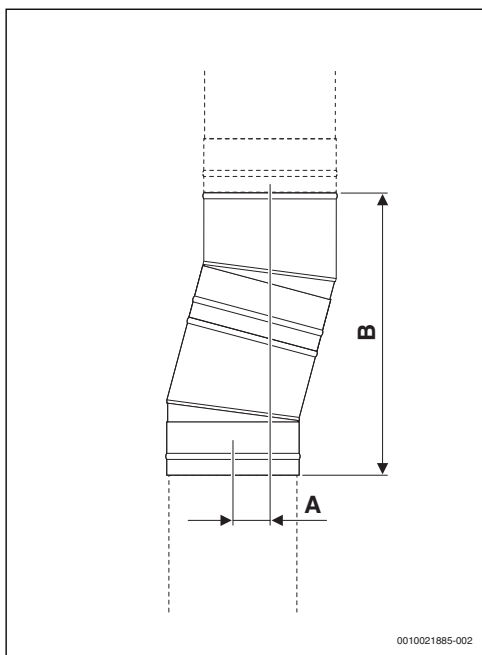

1 FC-CE80-15: 7738112703, FC-CE110-15: 7738113143

2

	A/mm	B/mm
<b>FC-CE80-15</b> <b>7 738 112 703</b>	35	270
<b>FC-CE110-15</b> <b>7 738 113 143</b>	22	165

0010021885-002

0010017800-002

Original Quality by Bosch Thermotechnik GmbH  
 Sophienstraße 30-32; D-35576 Wetzlar/Germany