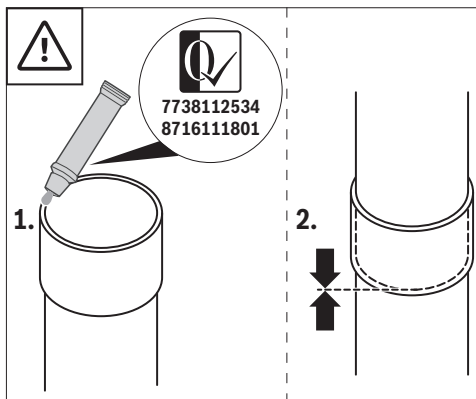

1 FC-CE80-15: 7738112703, FC-CE110-15: 7738113143

2

	A/mm	B/mm
<b>FC-CE80-15</b> <b>7 738 112 703</b>	35	270
<b>FC-CE110-15</b> <b>7 738 113 143</b>	22	165

0010021885-002

0010017800-002

Original Quality by Bosch Thermotechnik GmbH  
 Sophienstraße 30-32; D-35576 Wetzlar/Germany