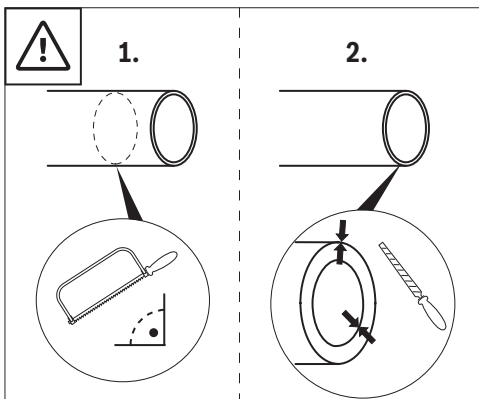

1 FC-CE80-15: 7738112703, FC-CE110-15: 7738113143

2

	A/mm	B/mm
<b>FC-CE80-15</b> <b>7 738 112 703</b>	35	270
<b>FC-CE110-15</b> <b>7 738 113 143</b>	22	165

0010021885-002

0010017800-002

Original Quality by Bosch Thermotechnik GmbH  
 Sophienstraße 30-32; D-35576 Wetzlar/Germany