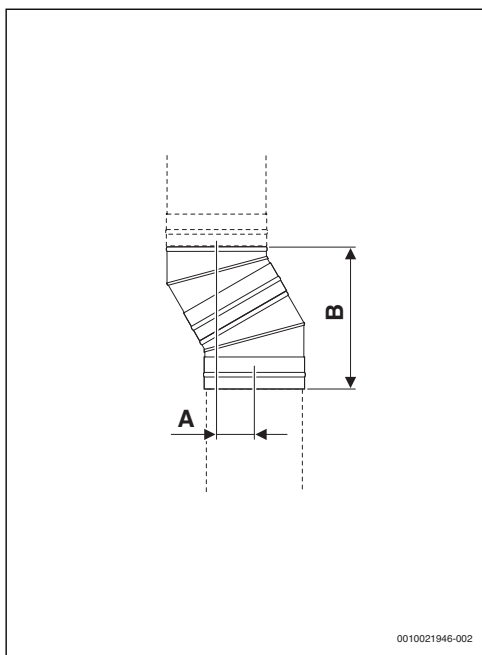

0010021945-002

1 FC-CE80-30: 7738112702, FC-CE110-30: 7738113144

0010021946-002

2

	A/mm	B/mm
<b>FC-CE80-30</b> <b>7 738 112 702</b>	48	179
<b>FC-CE110-30</b> <b>7 738 113 144</b>	85	317

0010017800-002

Original Quality by Bosch Thermotechnik GmbH  
 Sophienstraße 30-32; D-35576 Wetzlar/Germany