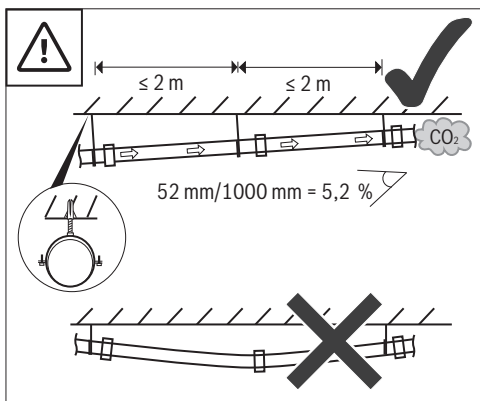

0010021945-002

1 FC-CE80-30: 7738112702, FC-CE110-30: 7738113144

0010021946-002

2

	A/mm	B/mm
<b>FC-CE80-30</b> <b>7 738 112 702</b>	48	179
<b>FC-CE110-30</b> <b>7 738 113 144</b>	85	317

0010017800-002

Original Quality by Bosch Thermotechnik GmbH  
 Sophienstraße 30-32; D-35576 Wetzlar/Germany