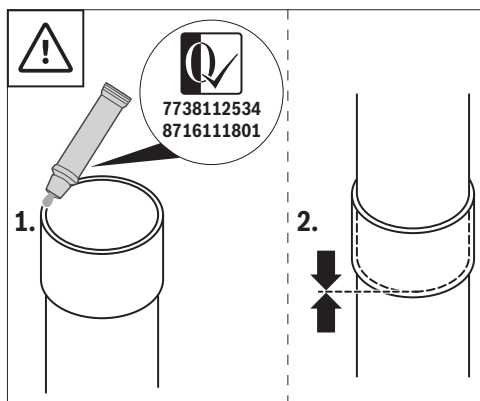

0010021945-002

1 FC-CE80-30: 7738112702, FC-CE110-30: 7738113144

0010021946-002

2

	A/mm	B/mm
<b>FC-CE80-30</b> <b>7 738 112 702</b>	48	179
<b>FC-CE110-30</b> <b>7 738 113 144</b>	85	317

0010017800-002

Original Quality by Bosch Thermotechnik GmbH  
 Sophienstraße 30-32; D-35576 Wetzlar/Germany