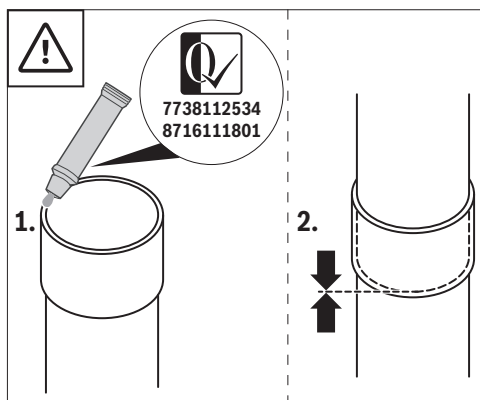

1 FC-CE80-45: 7738112701, FC-CE110-45: 7738113145

|  | A/mm | B/mm |
|--|------|------|
| <b>FC-CE80-45</b><br><b>7 738 112 701</b>  | 80   | 195  |
| <b>FC-CE110-45</b><br><b>7 738 113 145</b> | 106  | 255  |

0010017800-002

Original Quality by Bosch Thermotechnik GmbH  
 Sophienstraße 30-32; D-35576 Wetzlar/Germany